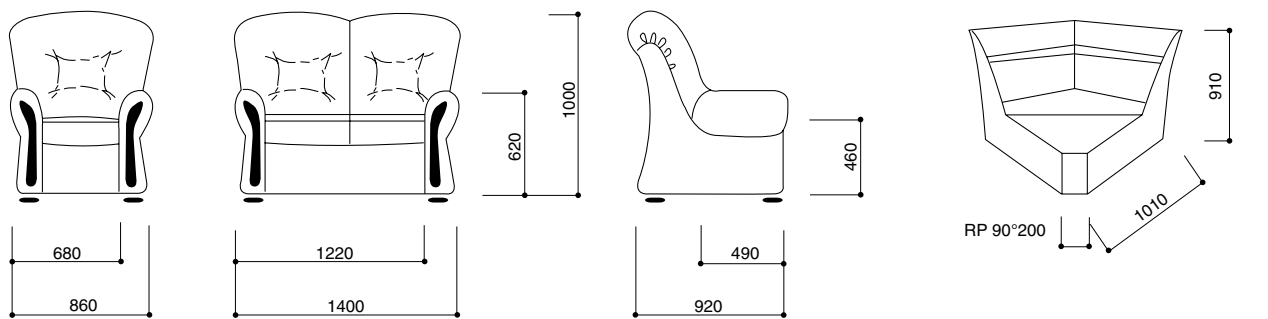

viola

Viola - sektorová sedací souprava je vhodná pro klasické nebo rohové sestavy. Tuto sedací soupravu lze použít i do menších interiérů. Vyznačuje se zvláště pohodlným a měkkým čalouněním. Souprava je doplněna ozdobnými plaketami v různém moření.

Vyrábí se v prvcích: křeslo, dvojkřeslo, trojkřeslo, dvojkřeslo rozkládací, trojkřeslo rozkládací, rohový sedák, roh s poličkou a úložným prostorem a taburety.

Do pevných prvků lze zabudovat úložný prostor. U rohových sestav je nutno rozlišit levou a pravou područku z pozice sedícího. Rozkládací trojkřeslo je vhodné k příležitostnému spaní, rozměr ležací plochy je 1900 x 1420 mm. Lůžko u dvojkřesla má po rozložení rozměr 900 x 1900 mm.

Výrobce si vyhrazuje právo průběžných technických úprav.
Rozměry jsou pouze orientační.

NADOP Ořechov
Zahradní 1A
664 44 Ořechov
Tel./fax: 547 225 790
547 225 126
e-mail: info@nadop.cz
www.nadop.cz

nábytek pro váš domov