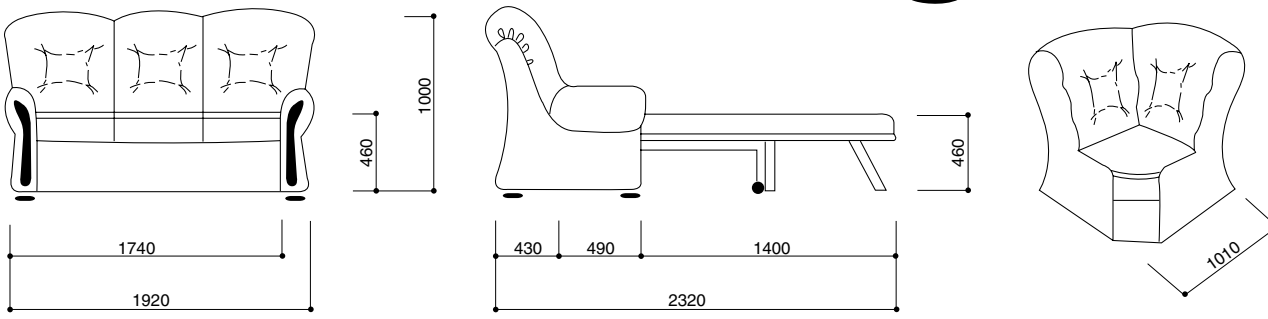

viola

Viola - sektorová sedací souprava je vhodná pro klasické nebo rohové sestavy. Tuto sedací soupravu lze použít i do menších interiérů. Vyznačuje se zvláště pohodlným a měkkým čalouněním. Souprava je doplněna ozdobnými plaketami v různém moření.

Vyrábí se v prvcích: křeslo, dvojkřeslo, trojkřeslo, dvojkřeslo rozkládací, trojkřeslo rozkládací, rohový sedák, roh s poličkou a úložným prostorem a taburety.

Do pevných prvků lze zabudovat úložný prostor. U rohových sestav je nutno rozlišit levou a pravou područku z pozice sedícího. Rozkládací trojkřeslo je vhodné k příležitostnému spaní, rozměr ležací plochy je 1900 x 1420 mm. Lůžko u dvojkřesla má po rozložení rozměr 900 x 1900 mm.

Výrobce si vyhrazuje právo průběžných technických úprav.
Rozměry jsou pouze orientační.

NADOP Ořechov
Zahradní 1A
664 44 Ořechov
Tel./fax: 547 225 790
547 225 126
e-mail: info@nadop.cz
www.nadop.cz

nábytek pro váš domov