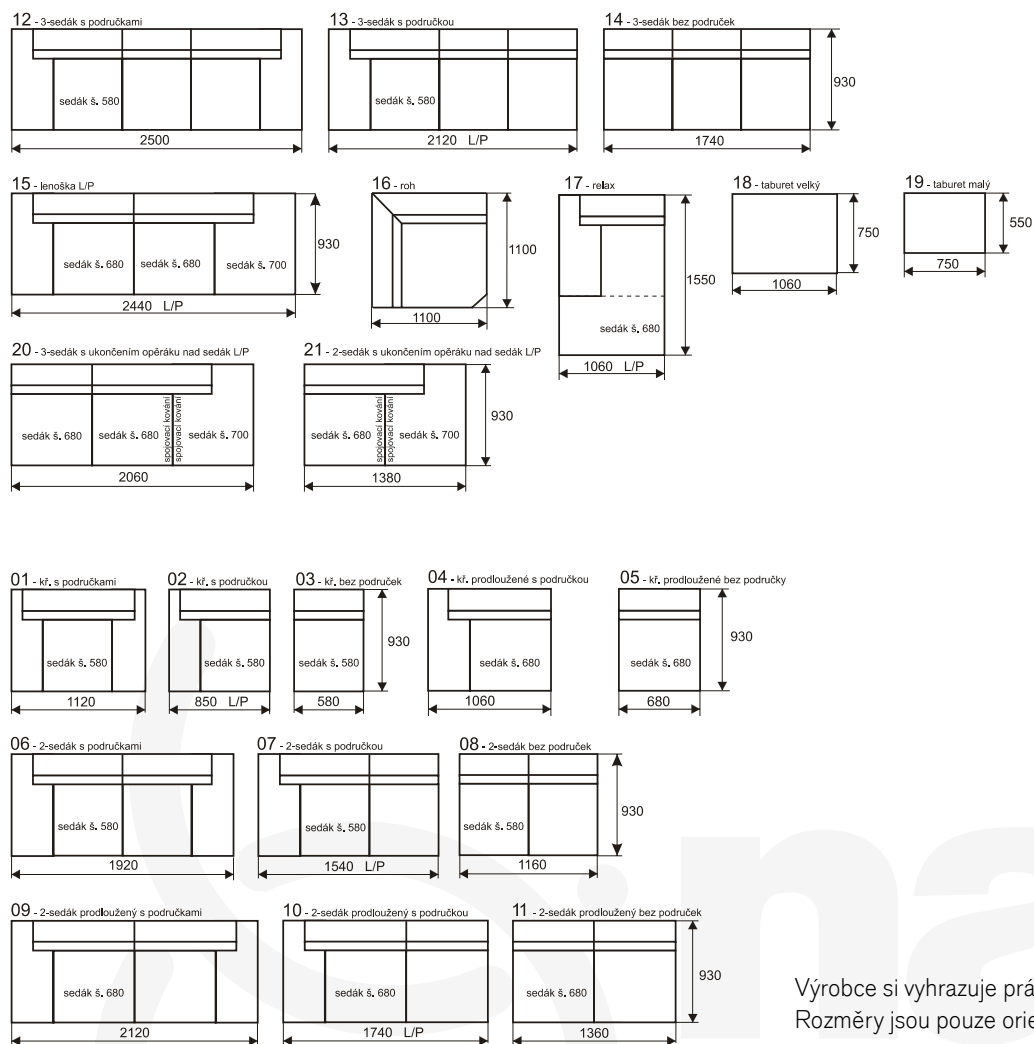

vera sedací souprava

 **nadop**
ORECHOV • ČESKÝ VÝROBCE NÁBYTKU

vera sedací souprava

Luxusní sedací souprava s příjemným designem je vhodným doplňkem moderního interiéru. Velké spectrum pevných prvků umožňuje vytvořit ideální sestavu pro konkrétního zákazníka. Kostra je tvořena kombinací masivního dřeva, kovových dílů a DTD. Měkké části jsou tvořeny kvalitní studenou pěnou. Při objednání rohových sestav určujeme orientaci sedačky z pozice sedícího. Příkladem může být lenoška viz obrázek je pravá, protože je područka na pravé straně z pozice sedícího. Široká nabídka kvalitních potahových látek a kůží umožňuje vytvořit pro každého klienta originální sestavu, která splní vysoké nároky na pohodlné sezení.

Typ prvku sedací soupravy VERA	Šíře celková	Šíře sedáku	Houbka celková	Výška celková	Výška sedáku	Houbka sedáku
01 - kř. s područkami	1120	580	930	800	440	580
02 - kř. s područkou	850	580	930	800	440	580
03 - kř. bez područek	580	580	930	800	440	580
04 - kř. prodloužené s područkou	1060	680	930	800	440	580
05 - kř. prodloužené bez područek	680	680	930	800	440	580
06 - 2-sedák s područkami	1920	580	930	800	440	580
07 - 2-sedák s područkou	1540	580	930	800	440	580
08 - 2-sedák bez područek	1160	580	930	800	440	580
09 - 2-sedák prodloužený s područkami	2120	680	930	800	440	580
10 - 2-sedák prodloužený s područkou	1740	680	930	800	440	580
11 - 2-sedák prodloužený bez područek	1360	680	930	800	440	580
12 - 3-sedák s područkami	2500	580	930	800	440	580
13 - 3-sedák s područkou	2120	580	930	800	440	580
14 - 3-sedák bez područek	1740	580	930	800	440	580
15 - lenoška L/P	2440	680	930	800	440	580
16 - Roh	1100	580	1100	800	440	580
17 - Relax	1060	680	1550	800	440	1200
18 - Taburet velký	1060	1060	750	440	440	750
19 - Taburet malý	750	750	550	440	440	550
20 - 3-sedák s ukončením opěrku nad sedák L/P	2060	680	930	800	440	580
21 - 2-sedák s ukončením opěrku nad sedák L/P	1380	680	930	800	440	580
22 - pohledové ukončení prvku (prvek bez područky)						