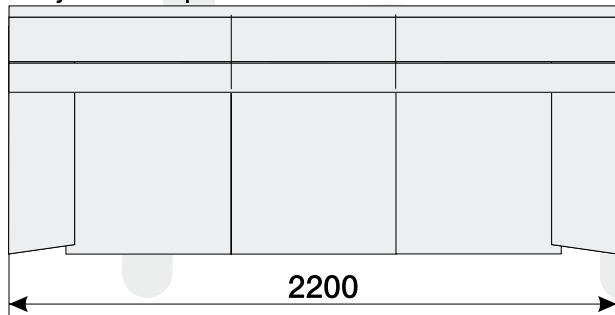

Dvojkřeslo s jednou područkou

Výška sedáků 440 mm

Celková výška prvků 900 mm

Hloubka sedáků 530 mm

Trojčeslo s područkami

Trojčeslo s jednou područkou

Výrobce si vyhrazuje právo průběžných technických úprav.
Rozměry jsou pouze orientační.