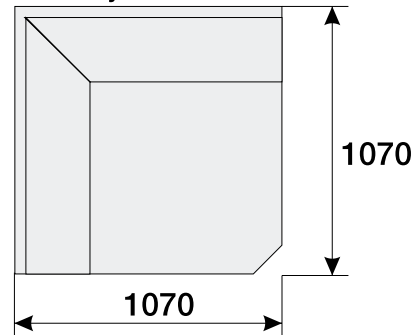

Rohový sedák