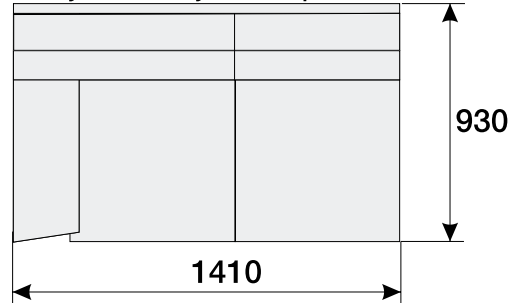

Dvojkřeslo s jednou područkou

Výška sedáků 440 mm

Celková výška prvků 900 mm

Hloubka sedáků 530 mm

Trojčeslo s područkami

Trojčeslo s jednou područkou

Výrobce si vyhrazuje právo průběžných technických úprav.
Rozměry jsou pouze orientační.