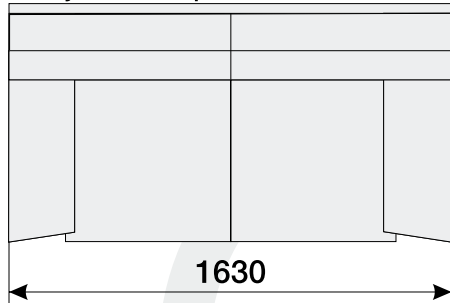

Dvojkřeslo s jednou područkou

Výška sedáků 440 mm

Celková výška prvků 900 mm

Hloubka sedáků 530 mm

Trojčeslo s područkami

Trojčeslo s jednou područkou

Výrobce si vyhrazuje právo průběžných technických úprav.
Rozměry jsou pouze orientační.