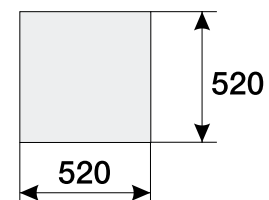

vanesa

rozkládací pohovka

Vanesa - sedací souprava určená pro zákazníky, kteří vyžadují mimořádné pohodlí. Toto nám zajišťují kvalitní měkké výplně. Měkké sedáky jsou tvořeny vlnitými pružinami a vysoce elastickou „studenou pěnou“. Opěráky a područky tvoří kombinace pryžotextilních popruhů a comforelu (PE vlákna).

Prvky sedací soupravy Vanesa vyrábíme v pevném provedení. Tato celočalouněná sedací souprava je doplněna dřevěnými nožkami.

Taburet

Výška sedáků 440 mm

Celková výška prvků 900 mm

Hloubka sedáků 530 mm

Výrobce si vyhrazuje právo průběžných technických úprav.
Rozměry jsou pouze orientační.

Zahradní 1A
664 44 Ořechov
tel.: 547 136 300
fax: 547 136 301
e-mail: info@nadop.cz
http: www.nadop.cz

nábytek pro váš domov