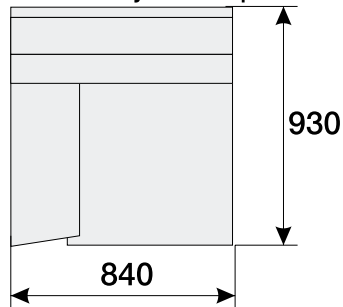

Křeslo s jednou područkou