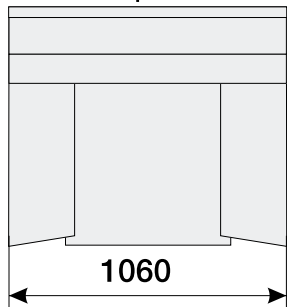

vanesa

rozkládací pohovka

Vanesa - sedací souprava určená pro zákazníky, kteří vyžadují mimořádné pohodlí. Toto nám zajišťují kvalitní měkké výplně. Měkké sedáky jsou tvořeny vlnitými pružinami a vysoce elastickou „studenou pěnou“. Opěráky a područky tvoří kombinace pryžotextilních popruhů a comforelu (PE vlákna).

Prvky sedací soupravy Vanesa vyrábíme v pevném provedení. Tato celočalouněná sedací souprava je doplněna dřevěnými nožkami.

Křeslo s područkami