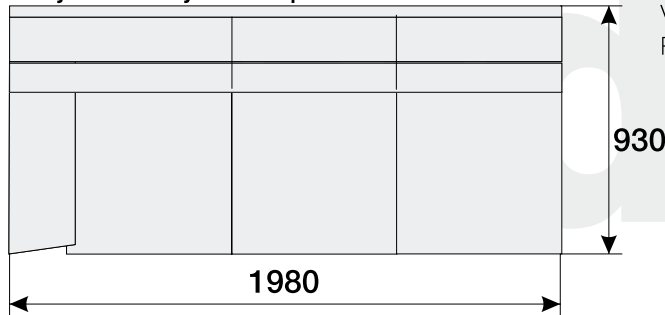

Dvojkřeslo s jednou područkou

Výška sedáků 440 mm

Celková výška prvků 900 mm

Hloubka sedáků 530 mm

Trojčeslo s područkami

Trojčeslo s jednou područkou

Výrobce si vyhrazuje právo průběžných technických úprav.
Rozměry jsou pouze orientační.