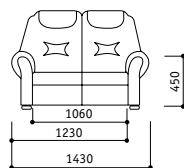

stela
sedací souprava

stela

Stela - sedací souprava vyznačující se zajímavým řešením opěráku, vhodná do každého interiéru. Vyrábí se v klasickém i rohovém provedení, kde je nutno určit pravou a levou područku z pozice sedícího. V sedácích jsou zabudovány pružné vlnovce a klasické pružiny, které zajišťují vysoký standard pro vaše pohodlí. Do všech prvků mimo rohového sedáku je možné umístit úložný prostor. V trojpodohovce a dvojpodohovce lze použít rozkládání jako lůžko k příležitostnému přespání. Ve čtyřpodohovce můžeme užívat lamelový rozkládací mechanismus jako lůžko k častějšímu spání.

Rozměry lůžek : dvojsedák 900x1900 mm
trojsedák 1420x1900 mm
čtyřsedák 1600x1950 mm

Výrobce si vyhrazuje právo průběžných technických úprav.
Rozměry jsou pouze orientační.

 **nadop**
OŘECHOV • ČESKÝ VÝROBCE NÁBYTKU