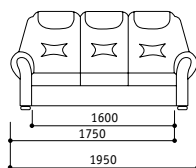

stela
sedací souprava

stela

Stela - sedací souprava vyznačující se zajímavým řešením opěráku, vhodná do každého interiéru. Vyrábí se v klasickém i rohovém provedení, kde je nutno určit pravou a levou područku z pozice sedícího. V sedácích jsou zabudovány pružné vlnovce a klasické pružiny, které zajišťují vysoký standard pro vaše pohodlí. Do všech prvků mimo rohového sedáku je možné umístit úložný prostor. V trojpodohovce a dvojpodohovce lze použít rozkládání jako lůžko k příležitostnému přespání. Ve čtyřpodohovce můžeme užívat lamelový rozkládací mechanismus jako lůžko k častějšímu spání.

Rozměry lůžek : dvojsedák 900x1900 mm
trojsedák 1420x1900 mm
čtyřsedák 1600x1950 mm

Výrobce si vyhrazuje právo průběžných technických úprav.
Rozměry jsou pouze orientační.

 **nadop**
OŘECHOV • ČESKÝ VÝROBCE NÁBYTKU