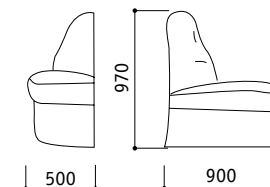

stela
sedací souprava

stela

Stela - sedací souprava vyznačující se zajímavým řešením opěráku, vhodná do každého interiéru. Vyrábí se v klasickém i rohovém provedení, kde je nutno určit pravou a levou područku z pozice sedícího. V sedácích jsou zabudovány pružné vlnovce a klasické pružiny, které zajišťují vysoký standard pro vaše pohodlí. Do všech prvků mimo rohového sedáku je možné umístit úložný prostor. V trojpodohovce a dvojpodohovce lze použít rozkládání jako lůžko k příležitostnému přespání. Ve čtyřpodohovce můžeme užívat lamelový rozkládací mechanismus jako lůžko k častějšímu spání.

Rozměry lůžek : dvojsedák 900x1900 mm
trojsedák 1420x1900 mm
čtyřsedák 1600x1950 mm

Výrobce si vyhrazuje právo průběžných technických úprav.
Rozměry jsou pouze orientační.

 **nadop**
OŘECHOV • ČESKÝ VÝROBCE NÁBYTKU