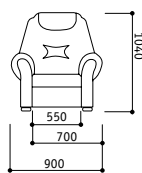

Rozměry lůžek : dvojsedák 900x1900 mm
trojsedák 1420x1900 mm
čtyřsedák 1600x1950 mm

Výrobce si vyhrazuje právo průběžných technických úprav.
Rozměry jsou pouze orientační.

 **nadop**
OŘECHOV • ČESKÝ VÝROBCE NÁBYTKU