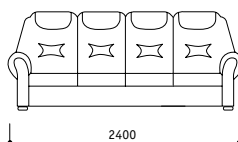

stela
sedací souprava

stela

Stela - sedací souprava vyznačující se zajímavým řešením opěráku, vhodná do každého interiéru. Vyrábí se v klasickém i rohovém provedení, kde je nutno určit pravou a levou područku z pozice sedícího. V sedácích jsou zabudovány pružné vlnovce a klasické pružiny, které zajišťují vysoký standard pro vaše pohodlí. Do všech prvků mimo rohového sedáku je možné umístit úložný prostor. V trojpodohovce a dvojpodohovce lze použít rozkládání jako lůžko k příležitostnému přespání. Ve čtyřpodohovce můžeme užívat lamelový rozkládací mechanismus jako lůžko k častějšímu spání.

Rozměry lůžek : dvojsedák 900x1900 mm
trojsedák 1420x1900 mm
čtyřsedák 1600x1950 mm

Výrobce si vyhrazuje právo průběžných technických úprav.
Rozměry jsou pouze orientační.

 **nadop**
OŘECHOV • ČESKÝ VÝROBCE NÁBYTKU