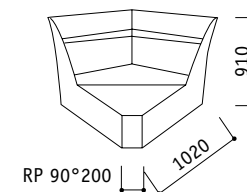

stela
sedací souprava

stela

Stela - sedací souprava vyznačující se zajímavým řešením opěráku, vhodná do každého interiéru. Vyrábí se v klasickém i rohovém provedení, kde je nutno určit pravou a levou područku z pozice sedícího. V sedácích jsou zabudovány pružné vlnovce a klasické pružiny, které zajišťují vysoký standard pro vaše pohodlí. Do všech prvků mimo rohového sedáku je možné umístit úložný prostor. V trojpodohovce a dvojpodohovce lze použít rozkládání jako lůžko k příležitostnému přespání. Ve čtyřpodohovce můžeme užívat lamelový rozkládací mechanismus jako lůžko k častějšímu spání.

Rozměry lůžek : dvojsedák 900x1900 mm
trojsedák 1420x1900 mm
čtyřsedák 1600x1950 mm

Výrobce si vyhrazuje právo průběžných technických úprav.
Rozměry jsou pouze orientační.

 **nadop**
OŘECHOV • ČESKÝ VÝROBCE NÁBYTKU