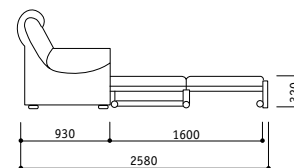

stela
sedací souprava

stela

Stela - sedací souprava vyznačující se zajímavým řešením opěráku, vhodná do každého interiéru. Vyrábí se v klasickém i rohovém provedení, kde je nutno určit pravou a levou područku z pozice sedícího. V sedácích jsou zabudovány pružné vlnovce a klasické pružiny, které zajišťují vysoký standard pro vaše pohodlí. Do všech prvků mimo rohového sedáku je možné umístit úložný prostor. V trojpodohovce a dvojpodohovce lze použít rozkládání jako lůžko k příležitostnému přespání. Ve čtyřpodohovce můžeme užívat lamelový rozkládací mechanismus jako lůžko k častějšímu spání.

Rozměry lůžek : dvojsedák 900x1900 mm
trojsedák 1420x1900 mm
čtyřsedák 1600x1950 mm

Výrobce si vyhrazuje právo průběžných technických úprav.
Rozměry jsou pouze orientační.

 **nadop**
OŘECHOV • ČESKÝ VÝROBCE NÁBYTKU