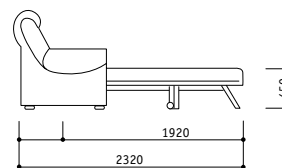

stela
sedací souprava

stela

Stela - sedací souprava vyznačující se zajímavým řešením opěráku, vhodná do každého interiéru. Vyrábí se v klasickém i rohovém provedení, kde je nutno určit pravou a levou područku z pozice sedícího. V sedácích jsou zabudovány pružné vlnovce a klasické pružiny, které zajišťují vysoký standard pro vaše pohodlí. Do všech prvků mimo rohového sedáku je možné umístit úložný prostor. V trojpodohovce a dvojpodohovce lze použít rozkládání jako lůžko k příležitostnému přespání. Ve čtyřpodohovce můžeme užívat lamelový rozkládací mechanismus jako lůžko k častějšímu spání.

Rozměry lůžek : dvojsedák 900x1900 mm
trojsedák 1420x1900 mm
čtyřsedák 1600x1950 mm

Výrobce si vyhrazuje právo průběžných technických úprav.
Rozměry jsou pouze orientační.

 **nadop**
OŘECHOV • ČESKÝ VÝROBCE NÁBYTKU