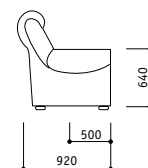

stela
sedací souprava

stela

Stela - sedací souprava vyznačující se zajímavým řešením opěráku, vhodná do každého interiéru. Vyrábí se v klasickém i rohovém provedení, kde je nutno určit pravou a levou područku z pozice sedícího. V sedácích jsou zabudovány pružné vlnovce a klasické pružiny, které zajišťují vysoký standard pro vaše pohodlí. Do všech prvků mimo rohového sedáku je možné umístit úložný prostor. V trojpodohovce a dvojpodohovce lze použít rozkládání jako lůžko k příležitostnému přespání. Ve čtyřpodohovce můžeme užívat lamelový rozkládací mechanismus jako lůžko k častějšímu spání.

Rozměry lůžek : dvojsedák 900x1900 mm
trojsedák 1420x1900 mm
čtyřsedák 1600x1950 mm

Výrobce si vyhrazuje právo průběžných technických úprav.
Rozměry jsou pouze orientační.

 **nadop**
OŘECHOV • ČESKÝ VÝROBCE NÁBYTKU