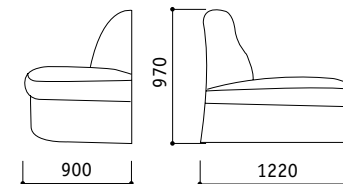

stela
sedací souprava

stela

Stela - sedací souprava vyznačující se zajímavým řešením opěráku, vhodná do každého interiéru. Vyrábí se v klasickém i rohovém provedení, kde je nutno určit pravou a levou područku z pozice sedícího. V sedácích jsou zabudovány pružné vlnovce a klasické pružiny, které zajišťují vysoký standard pro vaše pohodlí. Do všech prvků mimo rohového sedáku je možné umístit úložný prostor. V trojpodohovce a dvojpodohovce lze použít rozkládání jako lůžko k příležitostnému přespání. Ve čtyřpodohovce můžeme užívat lamelový rozkládací mechanismus jako lůžko k častějšímu spání.

Rozměry lůžek : dvojsedák 900x1900 mm
trojsedák 1420x1900 mm
čtyřsedák 1600x1950 mm

Výrobce si vyhrazuje právo průběžných technických úprav.
Rozměry jsou pouze orientační.

 **nadop**
OŘECHOV • ČESKÝ VÝROBCE NÁBYTKU