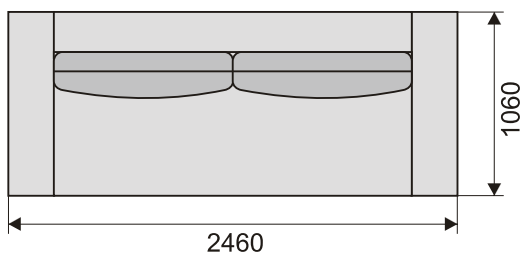

# nancy rozkládací pohovka

Variabilní rozkládací lůžko, určené k častějšímu spaní. Velikou předností je možnost volby kvality lehací plochy buď taštičkou pružinová matrace nebo sendvičová matrace z PUR pěny. Rozměr můžeme upravit volbou šířky područek. Součástí rozkládacího lůžka je velký úložný prostor. Nancy ve složené poloze s použitím vhodných opěráků zajistí i pohodlné opření.

**NANCY** - pohovka s područkami  
šíře 250 mm

**NANCY** - pohovka s područkami  
šíře 150 mm

**NANCY** - pohovka s bočními  
čely šíře 20 mm

Celková výška - 860 mm

Celková hloubka - 1060 mm

Celková šíře - 2460 mm

Výška sedáku - 460 mm

Hloubka sedáku - 560 -620 mm  
šíře sedáku se mění dle použitých polštářů

Rozměr lůžka - 1960×1600 mm

Rozměr úložného prostoru - 1930×650×200 mm

Výrobce si vyhrazuje právo průběžných technických úprav.  
Rozměry jsou pouze orientační.