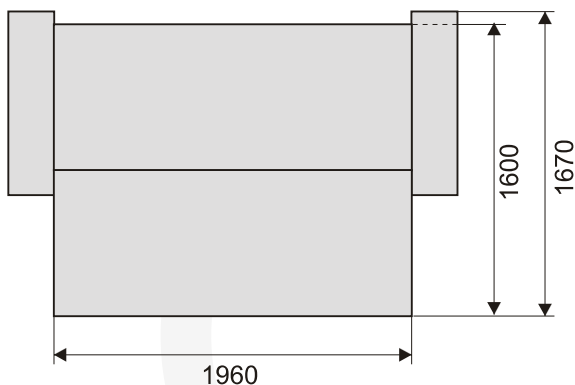

# nancy rozkládací pohovka

Variabilní rozkládací lůžko, určené k častějšímu spaní. Velikou předností je možnost volby kvality lehací plochy buď taštičkou pružinová matrace nebo sendvičová matrace z PUR pěny. Rozměr můžeme upravit volbou šířky područek. Součástí rozkládacího lůžka je velký úložný prostor. Nancy ve složené poloze s použitím vhodných opěráků zajistí i pohodlné opření.

**NANCY** - pohovka s područkami  
šíře 250 mm

**NANCY** - pohovka s područkami  
šíře 150 mm

**NANCY** - pohovka s bočními  
čely šíře 20 mm

Celková výška - 860 mm

Celková hloubka - 1060 mm

Celková šíře - 2460 mm

Výška sedáku - 460 mm

Hloubka sedáku - 560 -620 mm  
šíře sedáku se mění dle použitých polštářů

Rozměr lůžka - 1960×1600 mm

Rozměr úložného prostoru - 1930×650×200 mm

Výrobce si vyhrazuje právo průběžných technických úprav.  
Rozměry jsou pouze orientační.