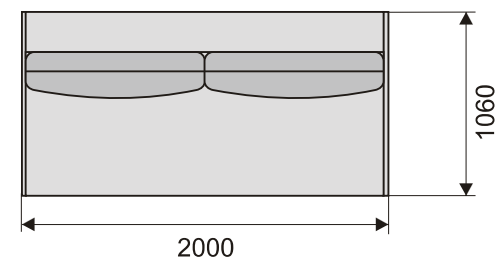

# nancy rozkládací pohovka

Variabilní rozkládací lůžko, určené k častějšímu spaní. Velikou předností je možnost volby kvality lehací plochy buď taštičkou pružinová matrace nebo sendvičová matrace z PUR pěny. Rozměr můžeme upravit volbou šířky područek. Součástí rozkládacího lůžka je velký úložný prostor. Nancy ve složené poloze s použitím vhodných opěráků zajistí i pohodlné opření.

**NANCY** - pohovka s područkami  
šíře 250 mm

**NANCY** - pohovka s područkami  
šíře 150 mm

**NANCY** - pohovka s bočními  
čely šíře 20 mm

Celková výška - 860 mm

Celková hloubka - 1060 mm

Celková šíře - 2460 mm

Výška sedáku - 460 mm

Hloubka sedáku - 560 -620 mm  
šíře sedáku se mění dle použitých polštářů

Rozměr lůžka - 1960×1600 mm

Rozměr úložného prostoru - 1930×650×200 mm

Výrobce si vyhrazuje právo průběžných technických úprav.  
Rozměry jsou pouze orientační.