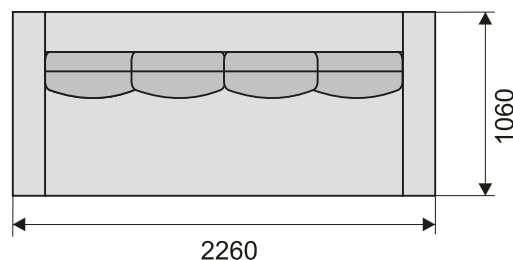

# nancy rozkládací pohovka

Variabilní rozkládací lůžko, určené k častějšímu spaní. Velikou předností je možnost volby kvality lehací plochy buď taštičkou pružinová matrace nebo sendvičová matrace z PUR pěny. Rozměr můžeme upravit volbou šířky područek. Součástí rozkládacího lůžka je velký úložný prostor. Nancy ve složené poloze s použitím vhodných opěráků zajistí i pohodlné opření.

**NANCY** - pohovka s područkami  
šíře 250 mm

**NANCY** - pohovka s područkami  
šíře 150 mm

**NANCY** - pohovka s bočními  
čely šíře 20 mm

Celková výška - 860 mm

Celková hloubka - 1060 mm

Celková šíře - 2460 mm

Výška sedáku - 460 mm

Hloubka sedáku - 560 -620 mm  
šíře sedáku se mění dle použitých polštářů

Rozměr lůžka - 1960×1600 mm

Rozměr úložného prostoru - 1930×650×200 mm

Výrobce si vyhrazuje právo průběžných technických úprav.  
Rozměry jsou pouze orientační.