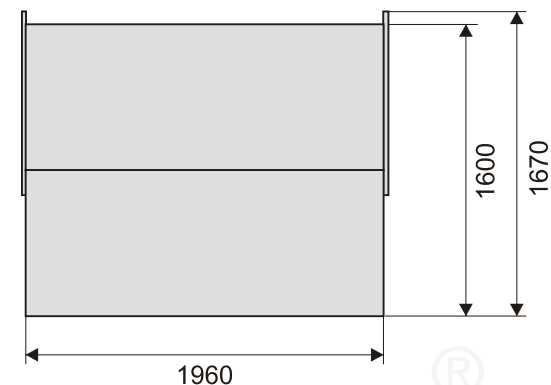

# nancy rozkládací pohovka

Variabilní rozkládací lůžko, určené k častějšímu spaní. Velikou předností je možnost volby kvality lehací plochy buď taštičkou pružinová matrace nebo sendvičová matrace z PUR pěny. Rozměr můžeme upravit volbou šířky područek. Součástí rozkládacího lůžka je velký úložný prostor. Nancy ve složené poloze s použitím vhodných opěráků zajistí i pohodlné opření.

**NANCY** - pohovka s područkami  
šíře 250 mm

**NANCY** - pohovka s područkami  
šíře 150 mm

**NANCY** - pohovka s bočními  
čely šíře 20 mm

Celková výška - 860 mm

Celková hloubka - 1060 mm

Celková šíře - 2460 mm

Výška sedáku - 460 mm

Hloubka sedáku - 560 -620 mm  
šíře sedáku se mění dle použitých polštářů

Rozměr lůžka - 1960×1600 mm

Rozměr úložného prostoru - 1930×650×200 mm

Výrobce si vyhrazuje právo průběžných technických úprav.  
Rozměry jsou pouze orientační.