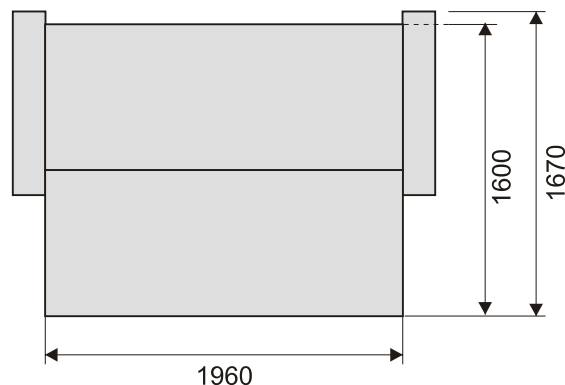

# nancy rozkládací pohovka

Variabilní rozkládací lůžko, určené k častějšímu spaní. Velikou předností je možnost volby kvality lehací plochy buď taštičkou pružinová matrace nebo sendvičová matrace z PUR pěny. Rozměr můžeme upravit volbou šířky područek. Součástí rozkládacího lůžka je velký úložný prostor. Nancy ve složené poloze s použitím vhodných opěráků zajistí i pohodlné opření.

**NANCY** - pohovka s područkami  
šíře 250 mm

**NANCY** - pohovka s područkami  
šíře 150 mm

**NANCY** - pohovka s bočními  
čely šíře 20 mm

Celková výška - 860 mm

Celková hloubka - 1060 mm

Celková šíře - 2460 mm

Výška sedáku - 460 mm

Hloubka sedáku - 560 -620 mm  
šíře sedáku se mění dle použitých polštářů

Rozměr lůžka - 1960×1600 mm

Rozměr úložného prostoru - 1930×650×200 mm

Výrobce si vyhrazuje právo průběžných technických úprav.  
Rozměry jsou pouze orientační.