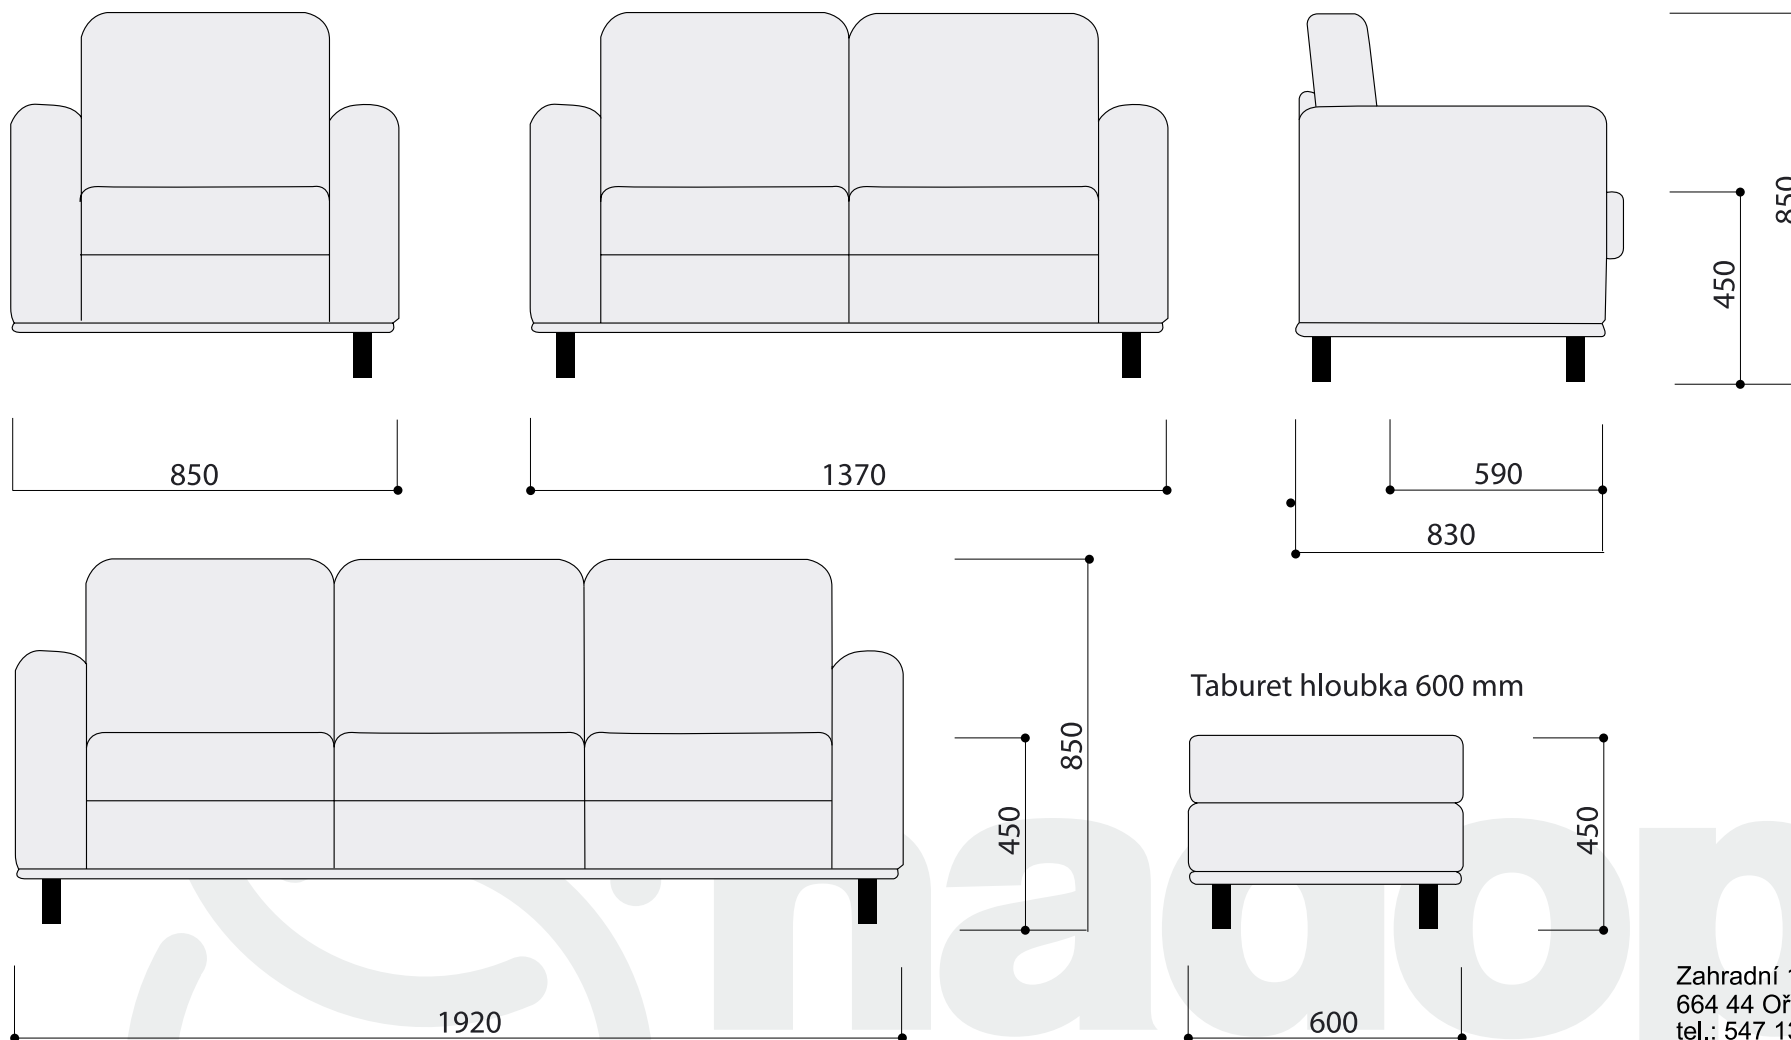

# medea

rozkládací pohovka

**Medea** - sedací souprava, určena pro náročné zákazníky, kteří očekávají od výrobku kvalitu zpracování, komfortní použitý výplňový materiál a v neposlední řadě moderní design. Pro pohodlné sezení jsme využili kombinaci kvalitní výplně (tj. lehká polyuretanová pěna typu HR - vysoce pružná a vzdušná známá jako „studená pěna“) s vlnitými pružinami nebo pružícími popruhy. Tuto soupravu umísťujeme buď na dřevěné nožky nebo na dřevěné podnože. Soupravu Medea vyrábíme v pevných prvcích (křeslo, dvoukřeslo, trojkřeslo nebo taburet).