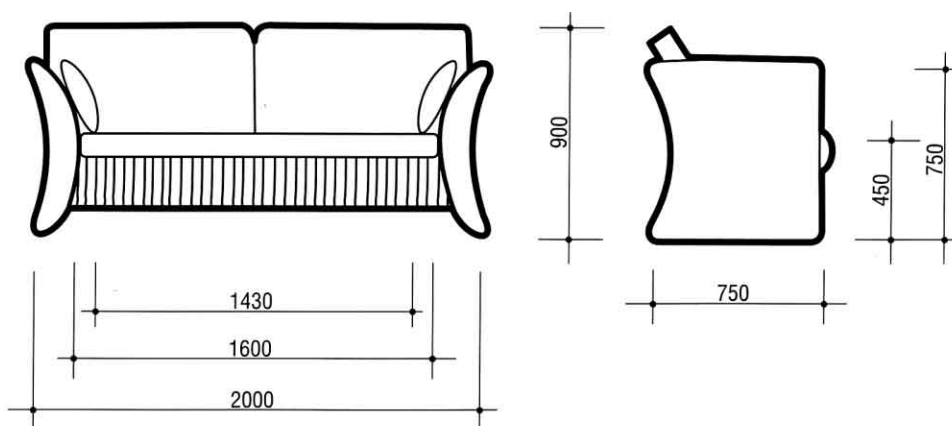

Lucie

Lucie - sektorová sedací souprava, která svým zajímavým designem doplňuje moderně řešené interiéry. Moderní styl sedací je vhodný k vzájemné kombinaci potahových látek. Jednotlivé prvky se vyrábějí v pevném provedení, křeslo, dvíjkřeslo, trojkřeslo. Sedák, opěrák a područky jsou řešeny formou volných samostatných polštářů.

Výrobce si vyhrazuje právo průběžných technických úprav.
Rozměry jsou pouze orientační.

nadop®
OŘECHOV • ČESKÝ VÝROBCE NÁBYTKU

NADOP Ořechov
Zahradní 1A
664 44 Ořechov
Tel./fax: 547 225 790
547 225 126
e-mail: info@nadop.cz
www.nadop.cz

nábytek pro váš domov