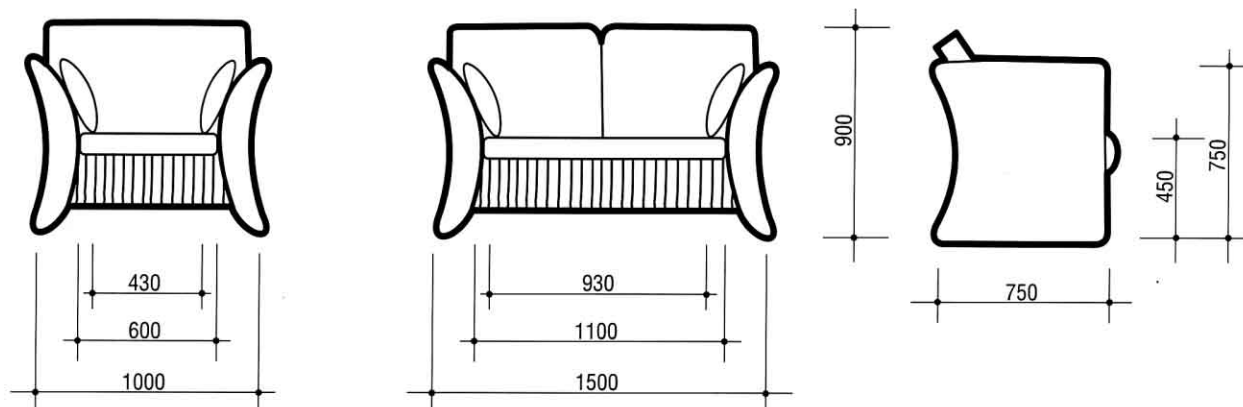

Lucie

Lucie - sektorová sedací souprava, která svým zajímavým designem doplňuje moderně řešené interiéry. Moderní styl sedací je vhodný k vzájemné kombinaci potahových látek. Jednotlivé prvky se vyrábějí v pevném provedení, křeslo, dvíjkřeslo, trojkřeslo. Sedák, opěrák a područky jsou řešeny formou volných samostatných polštářů.

Výrobce si vyhrazuje právo průběžných technických úprav.
Rozměry jsou pouze orientační.

nadop®
OŘECHOV • ČESKÝ VÝROBCE NÁBYTKU

NADOP Ořechov
Zahradní 1A
664 44 Ořechov
Tel./fax: 547 225 790
547 225 126
e-mail: info@nadop.cz
www.nadop.cz

nábytek pro váš domov