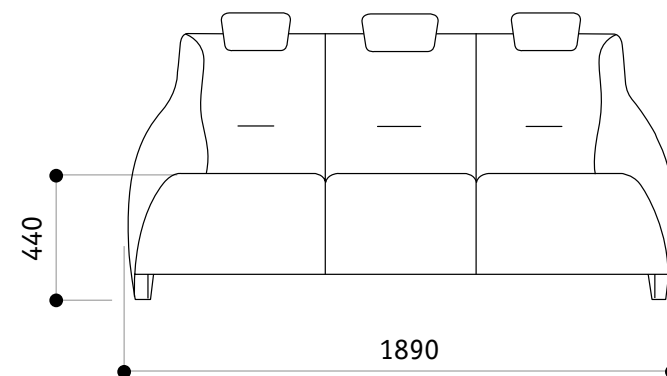

nadop®
OŘECHOV • ČESKÝ VÝROBCE NÁBYTKU

NADOP Ořechov
Zahradní 1A
664 44 Ořechov
Tel./fax: 547 225 790
547 225 126
e-mail: info@nadop.cz
www.nadop.cz

nábytek pro váš domov