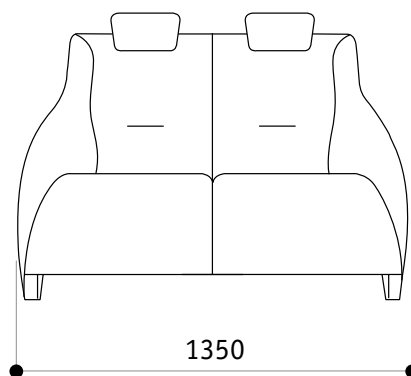

nadop®
OŘECHOV • ČESKÝ VÝROBCE NÁBYTKU

NADOP Ořechov
Zahradní 1A
664 44 Ořechov
Tel./fax: 547 225 790
547 225 126
e-mail: info@nadop.cz
www.nadop.cz

nábytek pro váš domov