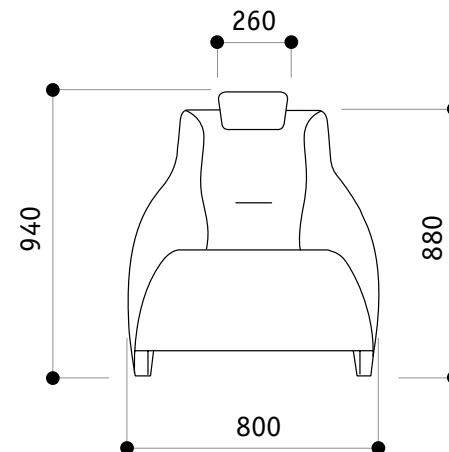

nadop®
OŘECHOV • ČESKÝ VÝROBCE NÁBYTKU

NADOP Ořechov
Zahradní 1A
664 44 Ořechov
Tel./fax: 547 225 790
547 225 126
e-mail: info@nadop.cz
www.nadop.cz

nábytek pro váš domov