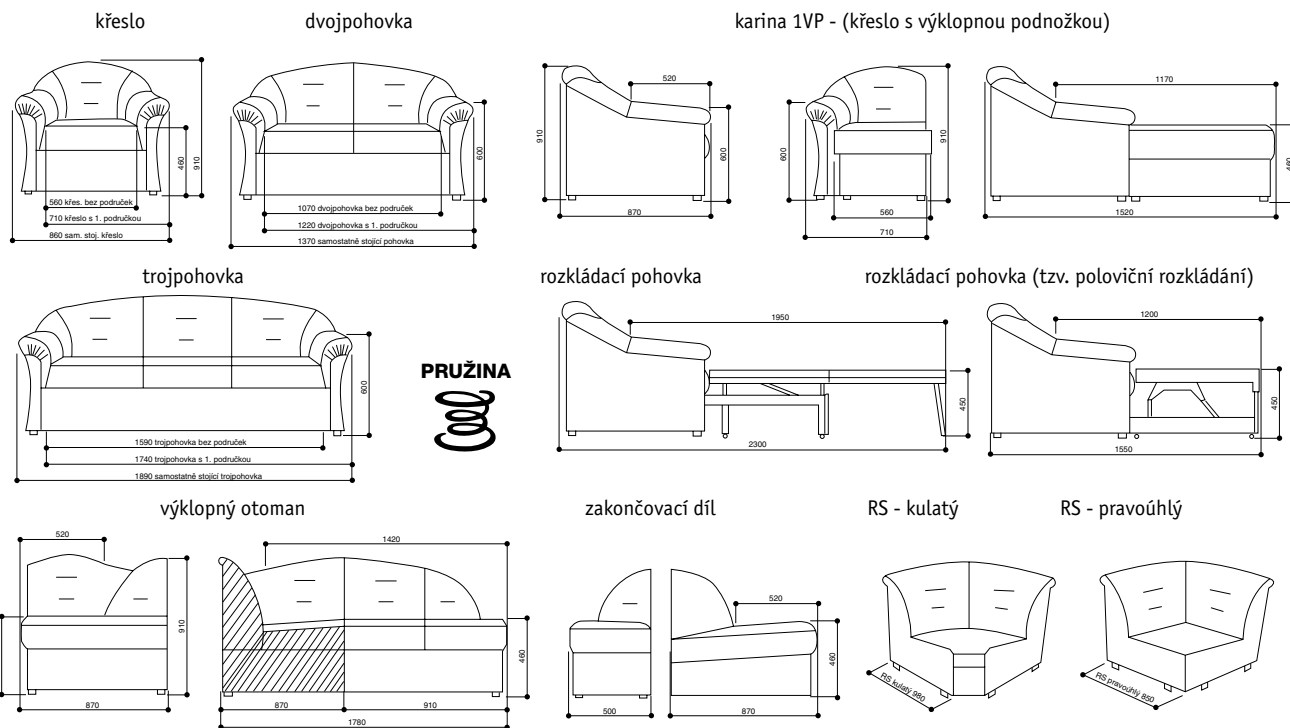

karina

Hlavní předností sedací soupravy Karina je vysoká variabilita a skladebnost. Pohodlné pružinové sedáky a měkké čalounění zaručují vysoký komfort sezení. Křesla vyrábíme pevná, s úložným prostorem nebo s výklonnou podnožkou. Dvoj pohovku a troj pohovku lze zhotovit pevnou, s úložným prostorem nebo rozkládací (lůžko pro příležitostné spaní, dvoj pohovka - 900 x 1950 mm, troj pohovka - 1420 x 1950 mm). Výklonný otoman je nutné kombinovat do sestavy s dalším dílem s jednou područkou. Pokud kombinujeme výklonný otoman s troj pohovkou můžeme použít tzv. poloviční rozkládání (příležitostné spaní - rozměr lůžka 1200 x 1950 mm). Díly bez područek vkládáme mezi rohový sedák a zakončovací díl, případně jimi prodlužujeme jednotlivé části sestavy. Prvek křeslo s výklonnou podnožkou je nutné kombinovat s dalším prvkem bez područky.

Výrobce si vyhrazuje právo průběžných technických úprav.
Rozměry jsou pouze orientační.

NADOP Ořechov
Zahradní 1A
664 44 Ořechov
Tel./fax: 547 225 790
547 225 126
e-mail: info@nadop.cz
www.nadop.cz

nábytek pro váš domov