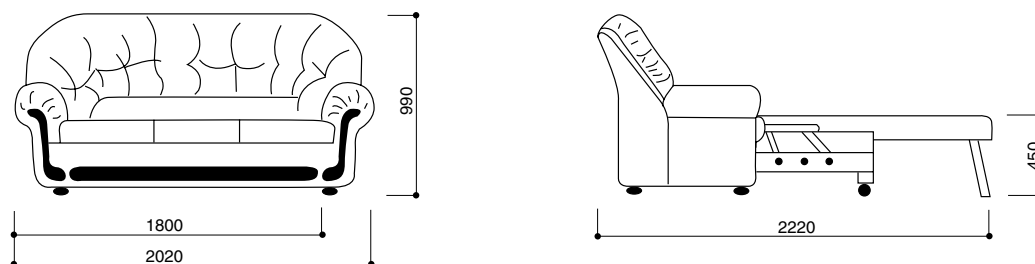

jarka

Jarka - patří k elegantním výrobkům klasického designu s měkkým čalouněním. Sedák je tvořen vlnitými pružinami a PUR pěnou. Výška sedací soupravy umožňuje pohodlné opření hlavy. Souprava je doplněna dýhovanými ozdobnými plaketami v různém moření (ořech, třešeň, olše, dub rustikal, mahagon, atd).

Vyrábí se v prvcích: samostatné křeslo pevné, dvojkřeslo pevné, dvojkřeslo rozkládací, trojkřeslo pevné, trojkřeslo rozkládací, rohový sedák, taburet, polštářek. Do pevných prvků lze zabudovat úložný prostor. Rozložením trojkřesla vznikne dvojlůžko ve výši sedáku - lehací plocha je 1420 x 1950 mm. Dvojkřeslo je možno rozložit na lůžko pro jednu osobu - lehací plocha je 900 x 1950 mm. Rozkládání je určeno k příležitostnému přespání. U rohového provedení je nutno určit levou a pravou područku z pozice sedícího. Novinkou je prvek 1 s výklonnou podnožkou, kterou je nutné kombinovat s dalším prvkem bez područky.

Výrobce si vyhrazuje právo průběžných technických úprav.
Rozměry jsou pouze orientační.