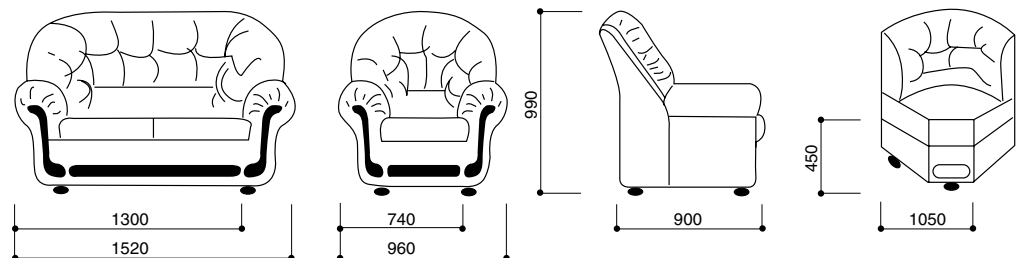

jarka

Jarka - patří k elegantním výrobkům klasického designu s měkkým čalouněním. Sedák je tvořen vlnitými pružinami a PUR pěnou. Výška sedací soupravy umožňuje pohodlné opření hlavy. Souprava je doplněna dýhovanými ozdobnými plaketami v různém moření (ořech, třešeň, olše, dub rustikal, mahagon, atd).

Vyrábí se v prvcích: samostatné křeslo pevné, dvojkřeslo pevné, dvojkřeslo rozkládací, trojkřeslo pevné, trojkřeslo rozkládací, rohový sedák, taburet, polštářek. Do pevných prvků lze zabudovat úložný prostor. Rozložením trojkřesla vznikne dvojlůžko ve výši sedáku - lehací plocha je 1420 x 1950 mm. Dvojkřeslo je možno rozložit na lůžko pro jednu osobu - lehací plocha je 900 x 1950 mm. Rozkládání je určeno k příležitostnému přespání. U rohového provedení je nutno určit levou a pravou područku z pozice sedícího. Novinkou je prvek 1 s výklonnou podnožkou, kterou je nutné kombinovat s dalším prvkem bez područky.

Výrobce si vyhrazuje právo průběžných technických úprav.
Rozměry jsou pouze orientační.