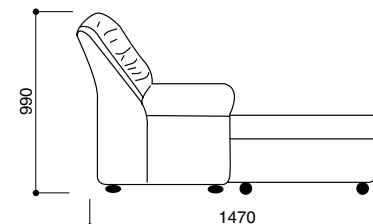

Jarka s výklonnou podnožkou

nadop®
OŘECHOV • ČESKÝ VÝROBCE NÁBYTKU

NADOP Ořechov
Zahradní 1A
664 44 Ořechov
Tel./fax: 547 225 790
547 225 126
e-mail: info@nadop.cz
www.nadop.cz

nábytek pro váš domov