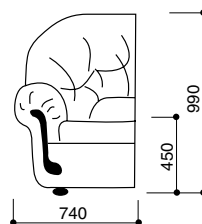

jarka

Jarka - patří k elegantním výrobkům klasického designu s měkkým čalouněním. Sedák je tvořen vlnitými pružinami a PUR pěnou. Výška sedací soupravy umožňuje pohodlné opření hlavy. Souprava je doplněna dýhovanými ozdobnými plaketami v různém moření (ořech, třešeň, olše, dub rustikal, mahagon, atd).

Vyrábí se v prvcích: samostatné křeslo pevné, dvojkřeslo pevné, dvojkřeslo rozkládací, trojkřeslo pevné, trojkřeslo rozkládací, rohový sedák, taburet, polštářek. Do pevných prvků lze zabudovat úložný prostor. Rozložením trojkřesla vznikne dvojlůžko ve výši sedáku - lehací plocha je 1420 x 1950 mm. Dvojkřeslo je možno rozložit na lůžko pro jednu osobu - lehací plocha je 900 x 1950 mm. Rozkládání je určeno k příležitostnému přespání. U rohového provedení je nutno určit levou a pravou područku z pozice sedícího. Novinkou je prvek 1 s výklonnou podnožkou, kterou je nutné kombinovat s dalším prvkem bez područky.

Výrobce si vyhrazuje právo průběžných technických úprav.
Rozměry jsou pouze orientační.

Jarka s výklonnou podnožkou