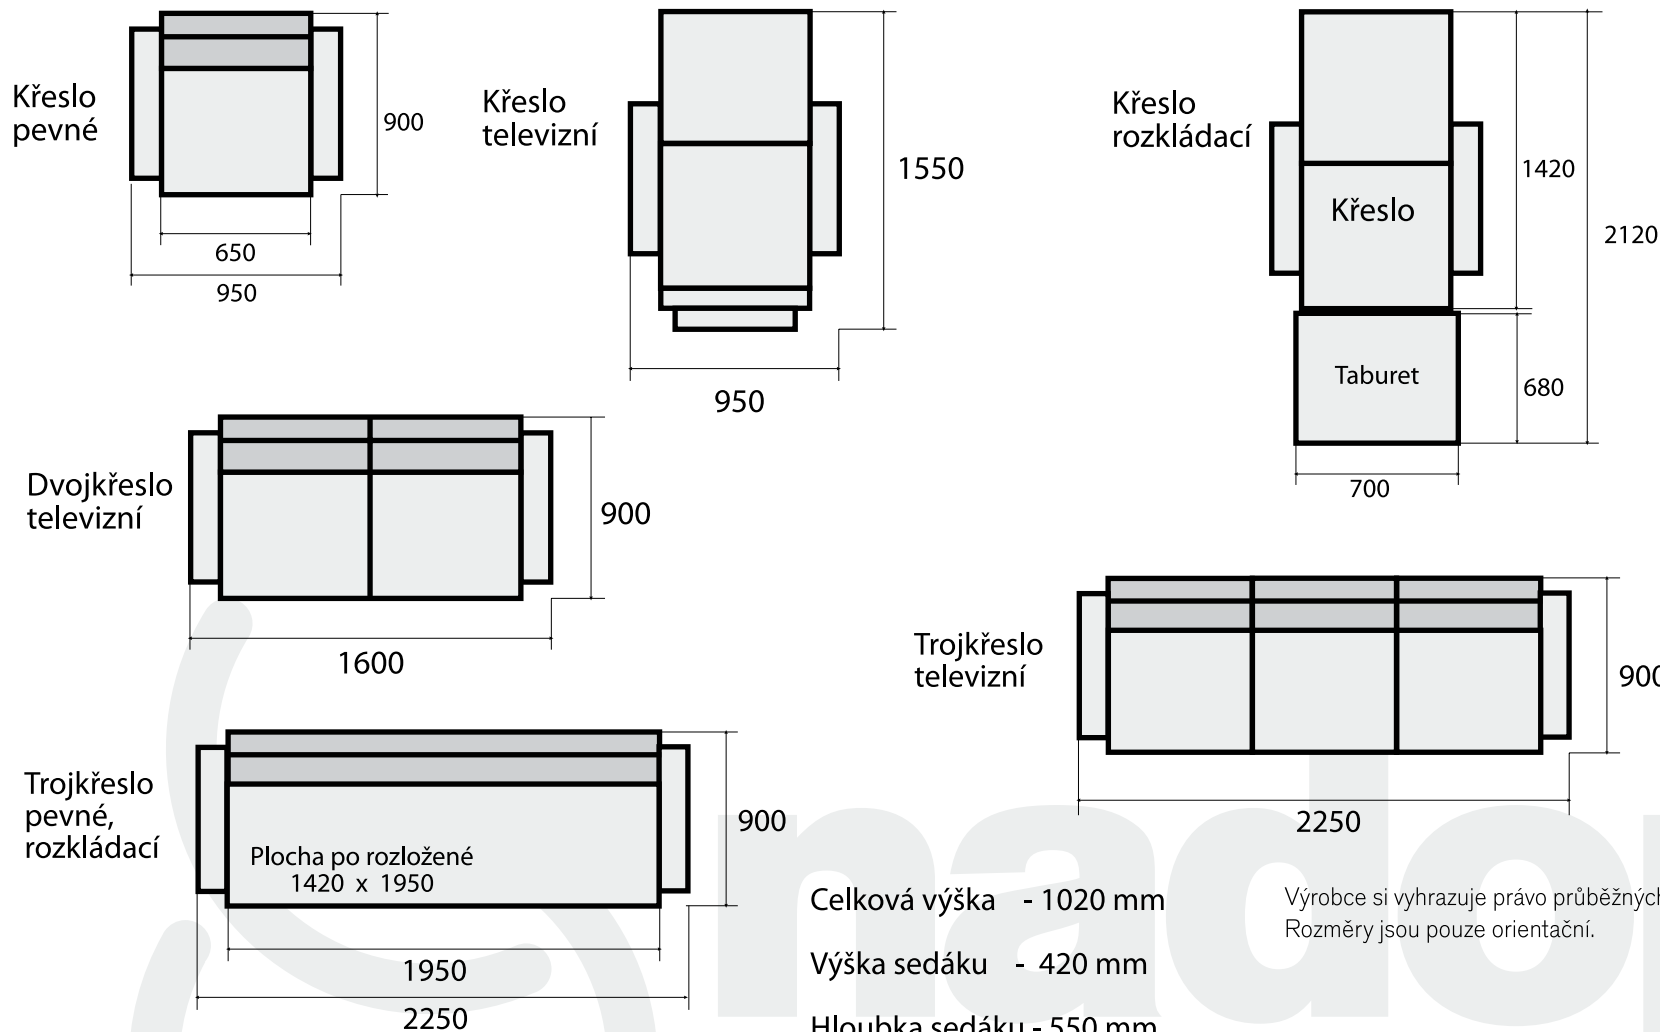

isabela

rozkládací pohovka

Isabela - velice pohodlná vyšší sedací souprava jednoduchého designu s možností výběru ze dvou typů šití opěráků (s obloučkem nebo s rovnou linkou). Pohodlí zajišťují výplně z tzv. studené pěny. Svými rozměry umožňuje využití i v menších bytech. Ve všech rozkládacích prvcích je vždy možnost nastavení relaxační polohy a úložný prostor. Rozkládání u křesla a dvojsedáku je funkční pro přespání pouze po doplnění taburety.

Pro nejnáročnější zákazníky nabízíme Tv prvky s polohováním a výklonnou podnožkou, které umožňují maximální relaxaci.

Výrobce si vyhrazuje právo průběžných technických úprav.
Rozměry jsou pouze orientační.

Zahradní 1A
664 44 Ořechov
tel.: 547 136 300
fax: 547 136 301
e-mail: info@nadop.cz
<http://www.nadop.cz>

nábytek pro váš domov