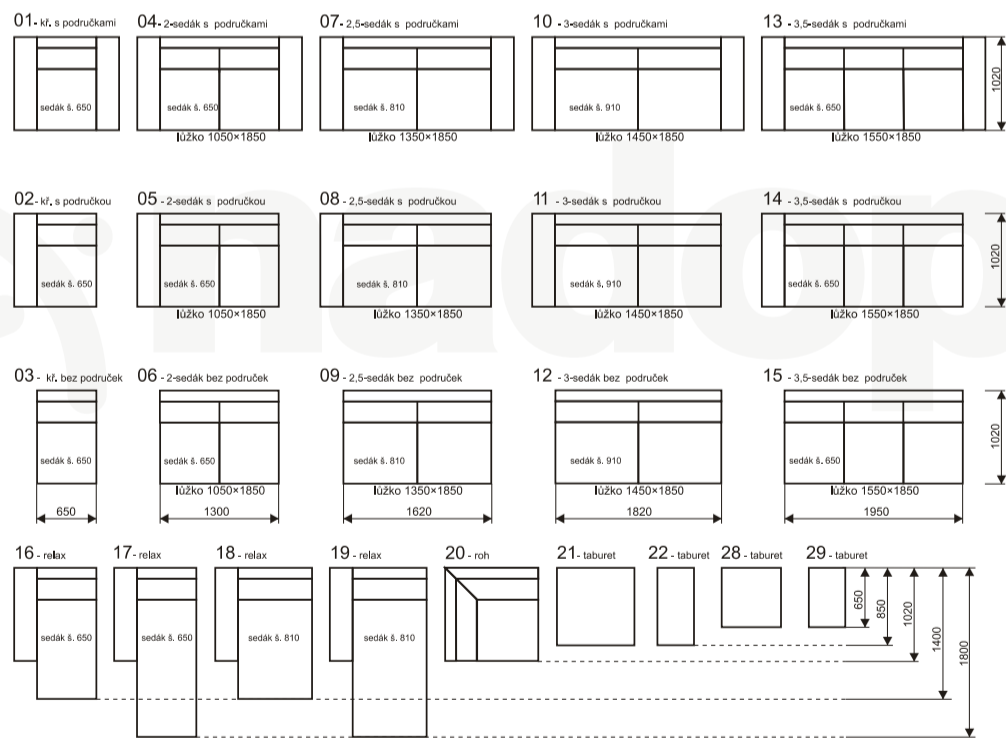

gaja sedací souprava

Područka KIRA malá šíře 150 mm

Područka KIRA "L" malá šíře 290 mm

Područka KIRA "L" velká šíře 390 mm

Područka KIRA "L" velká s poličkou šíře 390 mm

Područka KIRA "U" šíře 390 mm

Výrobce si vyhrazuje právo průběžných technických úprav.
Rozměry jsou pouze orientační.

Typ prvku sedací soupravy GAJA	Šíře celková dle typu područky						Hloubka celková	Výška celková	Výška ušně područky	Výška sedáku	Hloubka sedáku	
	GAJA, KIRA zrnitá	GAJA, KIRA truhl	KIRA "L" malá	KIRA "L" velká	KIRA "L" velká s poličkou	KIRA "U"						
01 - kř. s područkami	1150	650	1230	1430	1430	1430	650	1020	800	1000	450	500
02 - kř. s područkou	800	800	840	1040	1040	1040	650	1020	800	1000	450	500
03 - kř. bez područek	650	650	650	850	850	850	650	1020	800	1000	450	500
04 - 2-sedák s područkami	1800	1600	1880	2080	2080	2080	650	1020	800	1000	450	500
05 - 2-sedák s područkou	1550	1450	1580	1780	1780	1780	650	1020	800	1000	450	500
06 - 2-sedák bez područek	1300	1300	1300	1500	1500	1500	650	1020	800	1000	450	500
07 - 2,5-sedák s područkami	2120	1620	2200	2400	2400	2400	810	1020	850	1000	450	500
08 - 2,5-sedák s područkou	1870	1770	1810	2010	2010	2010	810	1020	850	1000	450	500
09 - 2,5-sedák bez područek	1620	1620	1620	1820	1820	1820	810	1020	850	1000	450	500
10 - 3-sedák s područkami	2320	2120	2400	2600	2600	2600	810	1020	850	1000	450	500
11 - 3-sedák s područkou	2070	1870	2110	2310	2310	2310	810	1020	800	1000	450	500
12 - 3-sedák bez područek	1820	1820	1820	2020	2020	2020	810	1020	800	1000	450	500
13 - 3,5-sedák s područkami	2450	2250	2530	2730	2730	2730	850	1020	850	1000	450	500
14 - 3,5-sedák s područkou	2200	2100	2240	2440	2440	2440	850	1020	800	1000	450	500
15 - 3,5-sedák bez područek	1950	1950	1950	2150	2150	2150	850	1020	800	1000	450	500
16 - Relax	900	800	840	1040	1040	1040	650	1400	800	1000	450	500
17 - Relax	800	800	840	1040	1040	1040	650	1020	800	1000	450	500
18 - Relax	1080	980	1100	1300	1300	1300	810	1400	800	1000	450	500
19 - Relax	1080	980	1100	1300	1300	1300	810	1020	800	1000	450	500
20 - roh	1020	1020	1020	1220	1220	1220	800	1020	800	1000	450	500
21 - Taburet	850	850	850	850	850	850	850				450	
22 - Taburet	850	850	850	850	850	850	430				450	
23 - Otvěrná hrana												
24 - rozdělení do 2 a 2,5 sedáku												
25 - rozdělení do 3 a 3,5 sedáku												
26 - Úložný prostor: šíř. 18 x 18												
27 - Úložný prostor: šíř. 17 x 18												
28 - Taburet	800	800	850	850	850	850	850				450	
29 - Taburet	800	800	850	850	850	850	430				450	
30 - předověrné ukončení dráhy, úprava bez područky												

* výšky prvků odpovídají použité nože s ALU nástřikem (V - 60 mm)
* všechny uvedené rozměry jsou v milimetrech

Zahradní 1A
664 44 Ořechov
tel./fax:
547 225 790
547 225 126
e-mail: info@nadop.cz
http: www.nadop.cz

nábytek pro váš domov