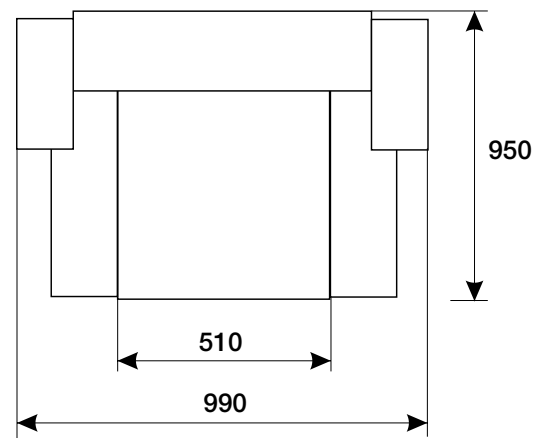

Výrobce si vyhrazuje právo průběžných technických úprav.
Rozměry jsou pouze orientační.

Výška křesla sedáku - 440 mm
Celková výška křesla - 1070 mm
Výška taburetu - 420 mm

Křeslo s područkami

Taburet

 **nadop**[®]
OŘECHOV • ČESKÝ VÝROBCE NÁBYTKU