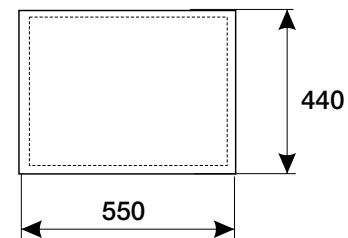

Výrobce si vyhrazuje právo průběžných technických úprav.
Rozměry jsou pouze orientační.

Výška křesla sedáku - 440 mm
Celková výška křesla - 1070 mm
Výška taburetu - 420 mm

Křeslo s područkami

Taburet

 **nadop**[®]
OŘECHOV • ČESKÝ VÝROBCE NÁBYTKU