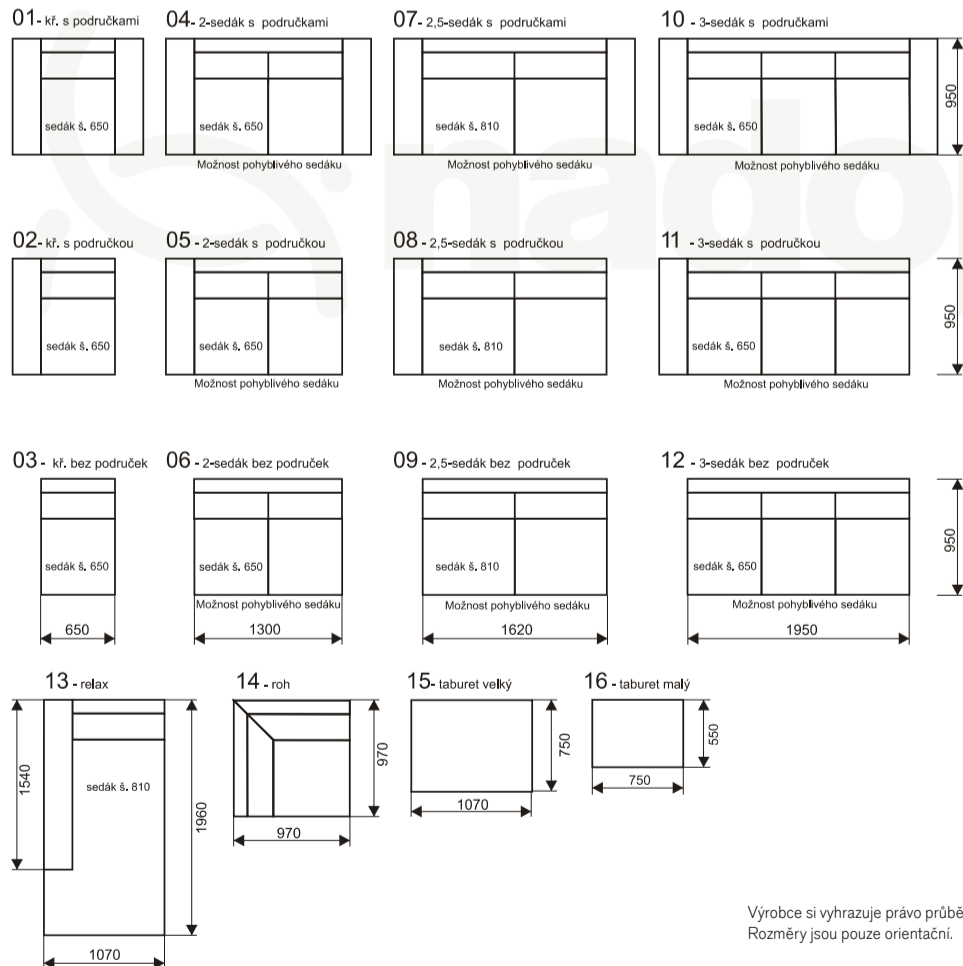

chantal

sedací souprava

Výrobce si vyhrazuje právo průběžných technických úprav.
Rozměry jsou pouze orientační.

Typ prvku sedací soupravy CHANTAL	Šířka celková	Šířka sedáku	Hloubka celková	Výška celková	Výška včetně výšuvného podhlavníku od-do	Výška sedáku	Hloubka sedáku	Hloubka sedáku ve výšuvné poloze
01 - kř. s područkami	1150	650	950	800	870 - 1020	390	800	-
02 - kř. s područkou	900	650	950	800	870 - 1020	390	800	-
03 - kř. bez područek	650	650	950	800	870 - 1020	390	800	-
04 - 2-seďák s područkami	1800	650	950	800	870 - 1020	390	800	800
05 - 2-seďák s područkou	1550	650	950	800	870 - 1020	390	800	800
06 - 2-seďák bez područek	1300	650	950	800	870 - 1020	390	800	800
07 - 2-seďák prodloužený s područkami	2120	810	950	800	870 - 1020	390	800	800
08 - 2-seďák prodloužený s područkou	1870	810	950	800	870 - 1020	390	800	800
09 - 2-seďák prodloužený bez područek	1620	810	950	800	870 - 1020	390	800	800
10 - 3-seďák s područkami	2450	650	950	800	870 - 1020	390	800	800
11 - 3-seďák s područkou	2200	650	950	800	870 - 1020	390	800	800
12 - 3-seďák bez područek	1950	650	950	800	870 - 1020	390	800	800
13 - relax	1070	810	1980	800	870 - 1020	390	1630	-
14 - roh	970	600	870	800	870 - 1020	390	800	-
15 - taburet velký	1070	1070	750	390	-	390	750	-
16 - taburet malý	750	750	550	390	-	300	550	-
17 - poh. edovs. sklonění prvku (prvek bez područky)								
18 - výšuvný podhlavník								
19 - pohyblivý sedák								