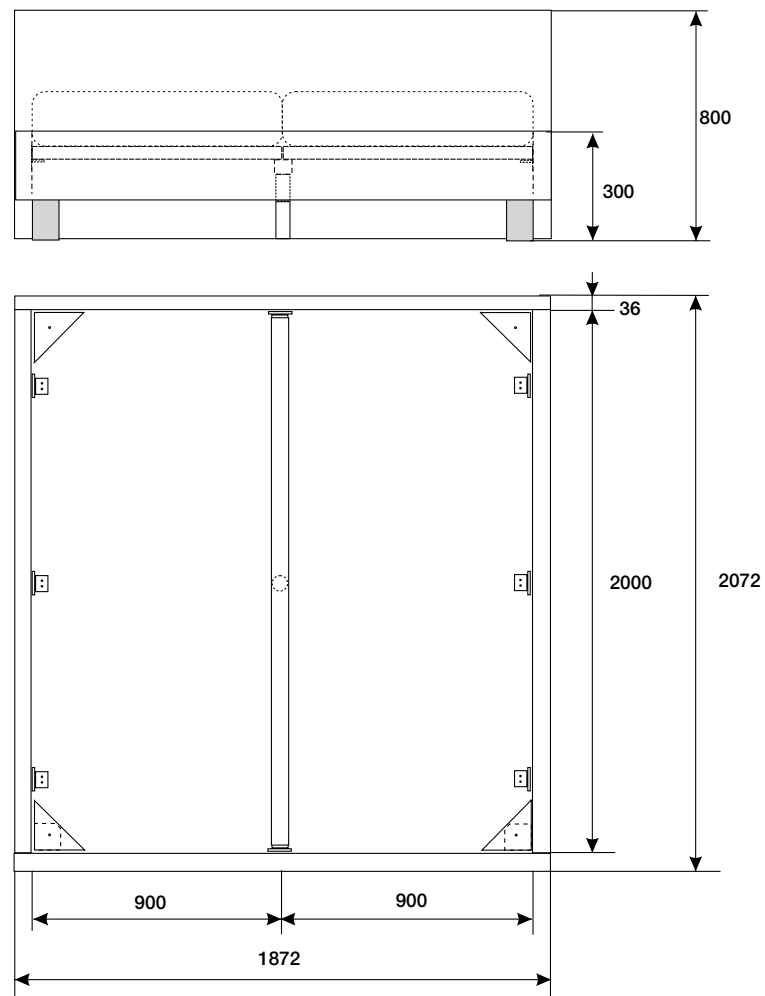

nadop[®]
OŘECHOV • ČESKÝ VÝROBCE NÁBYTKU

valerie
dvojlůžko

valerie

NADOP Ořechov
Zahradní 1A
664 44 Ořechov
Tel./fax: 547 225 790
547 225 126
e-mail: info@nadop.cz
www.nadop.cz

Valerie - Dvojvlůžko Valerie se vyznačuje jednoduchým a praktickým designem. Výhodou tohoto dvojvlůžka je možnost volby výšky /3 úrovně/ umístění roštů v návaznosti na výšku matrace. Dvojvlůžko Valerie vyrábíme pro rozměr matrací 900x2000mm. Lůžko Valerie je možné objednat v provedení lamino, lak (barvy RAL, NCS), dýha., podle požadavků zákazníka.

Výrobce si vyhrazuje právo průběžných technických úprav.
Rozměry jsou pouze orientační.

nábytek pro váš domov