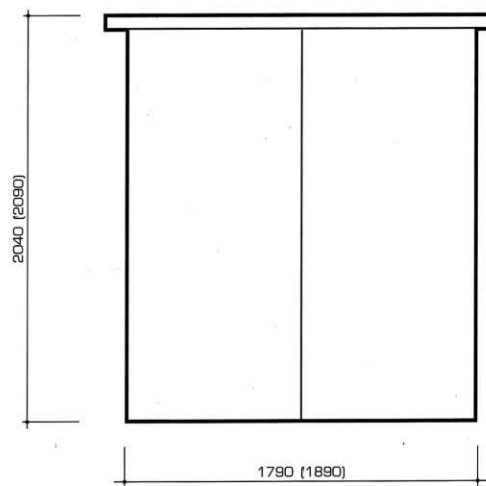

pamela

Pamela - celočalouněné lůžko jednoduchého tvaru, jehož čelo umožňuje dokonalou relaxaci. Korpus dvojlůžka je umístěn na kovových nebo dřevěných nožkách, což zajišťuje dokonalou cirkulaci vzduchu pod matrací. Široká škála lamelových roštů v kombinaci s kvalitní matrací vytváří předpoklad pro zdravý spánek. Lůžka jsou doplněna menším úložným prostorem. Válenou doporučujeme doplnit o zadní případně boční čelo, která mají tl. 20 mm.

Výrobce si vyhrazuje právo průběžných technických úprav.
Rozměry jsou pouze orientační.

válenda

NADOP Ořechov
Zahradní 1A
664 44 Ořechov
Tel./fax: 547 225 790
547 225 126
e-mail: info@nadop.cz
www.nadop.cz

nábytek pro váš domov