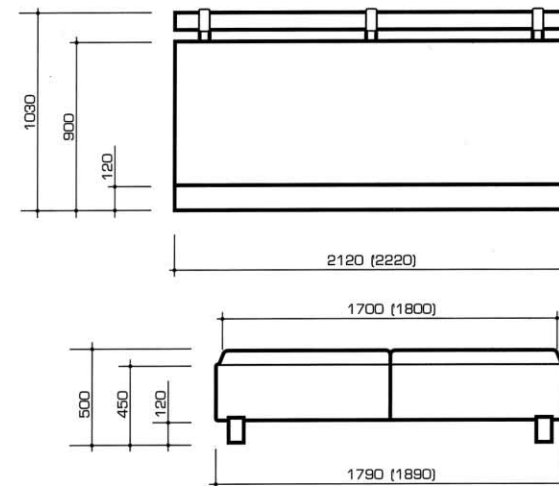

pamela

Pamela - celočalouněné lůžko jednoduchého tvaru, jehož čelo umožňuje dokonalou relaxaci. Korpus dvojlůžka je umístěn na kovových nebo dřevěných nožkách, což zajišťuje dokonalou cirkulaci vzduchu pod matrací. Široká škála lamelových roštů v kombinaci s kvalitní matrací vytváří předpoklad pro zdravý spánek. Lůžka jsou doplněna menším úložným prostorem. Válenou doporučujeme doplnit o zadní případně boční čelo, která mají tl. 20 mm.

Výrobce si vyhrazuje právo průběžných technických úprav.
Rozměry jsou pouze orientační.

válenda

NADOP Ořechov
Zahradní 1A
664 44 Ořechov
Tel./fax: 547 225 790
547 225 126
e-mail: info@nadop.cz
www.nadop.cz

nábytek pro váš domov