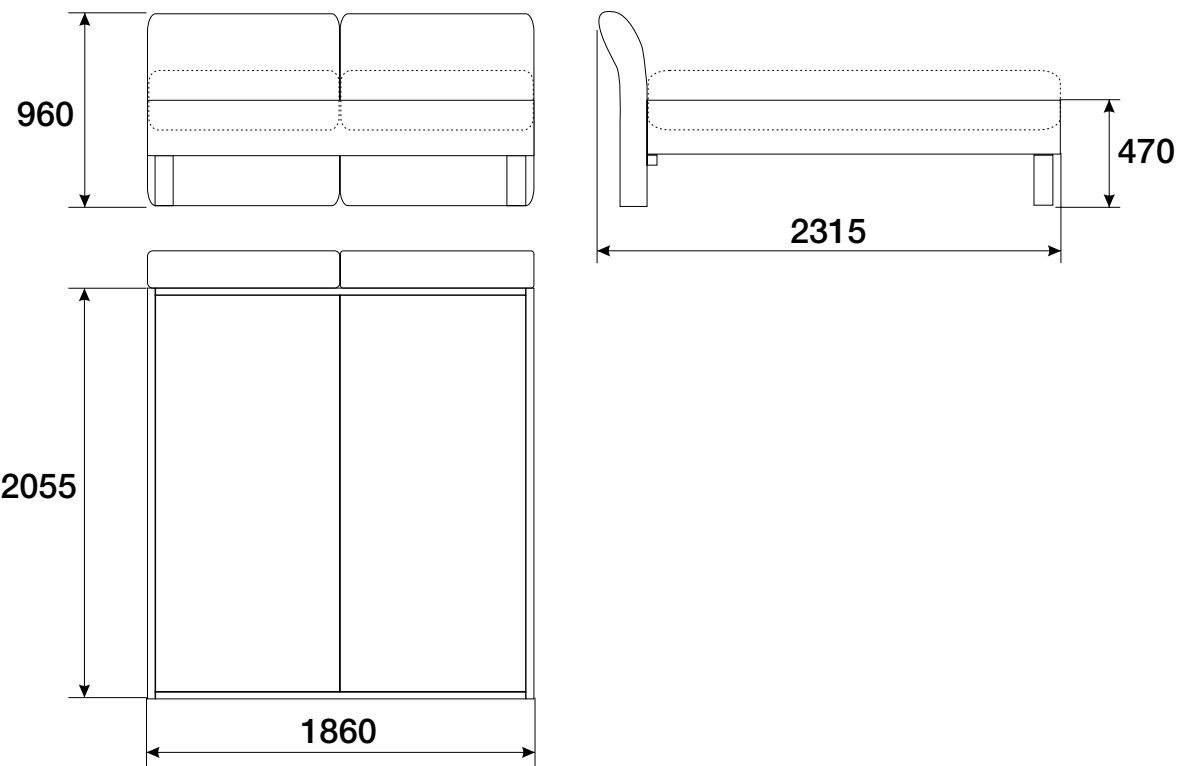

issis

Issis - celočalouněné dvojlůžko se zajímavě tvarově řešeným čelem, není doplněno úložným prostorem a tím je zajištěna maximální cirkulace vzduchu pod samotným ležením. Dvojlůžko doplňujeme kvalitními lamelovými rámy a matrací dle přání zákazníka.

Výrobce si vyhrazuje právo průběžných technických úprav.
Rozměry jsou pouze orientační.

nadop®
OŘECHOV • ČESKÝ VÝROBCE NÁBYTKU

NADOP Ořechov
Zahradní 1A
664 44 Ořechov
Tel./fax: 547 225 790
547 225 126
e-mail: info@nadop.cz
www.nadop.cz

nábytek pro váš domov