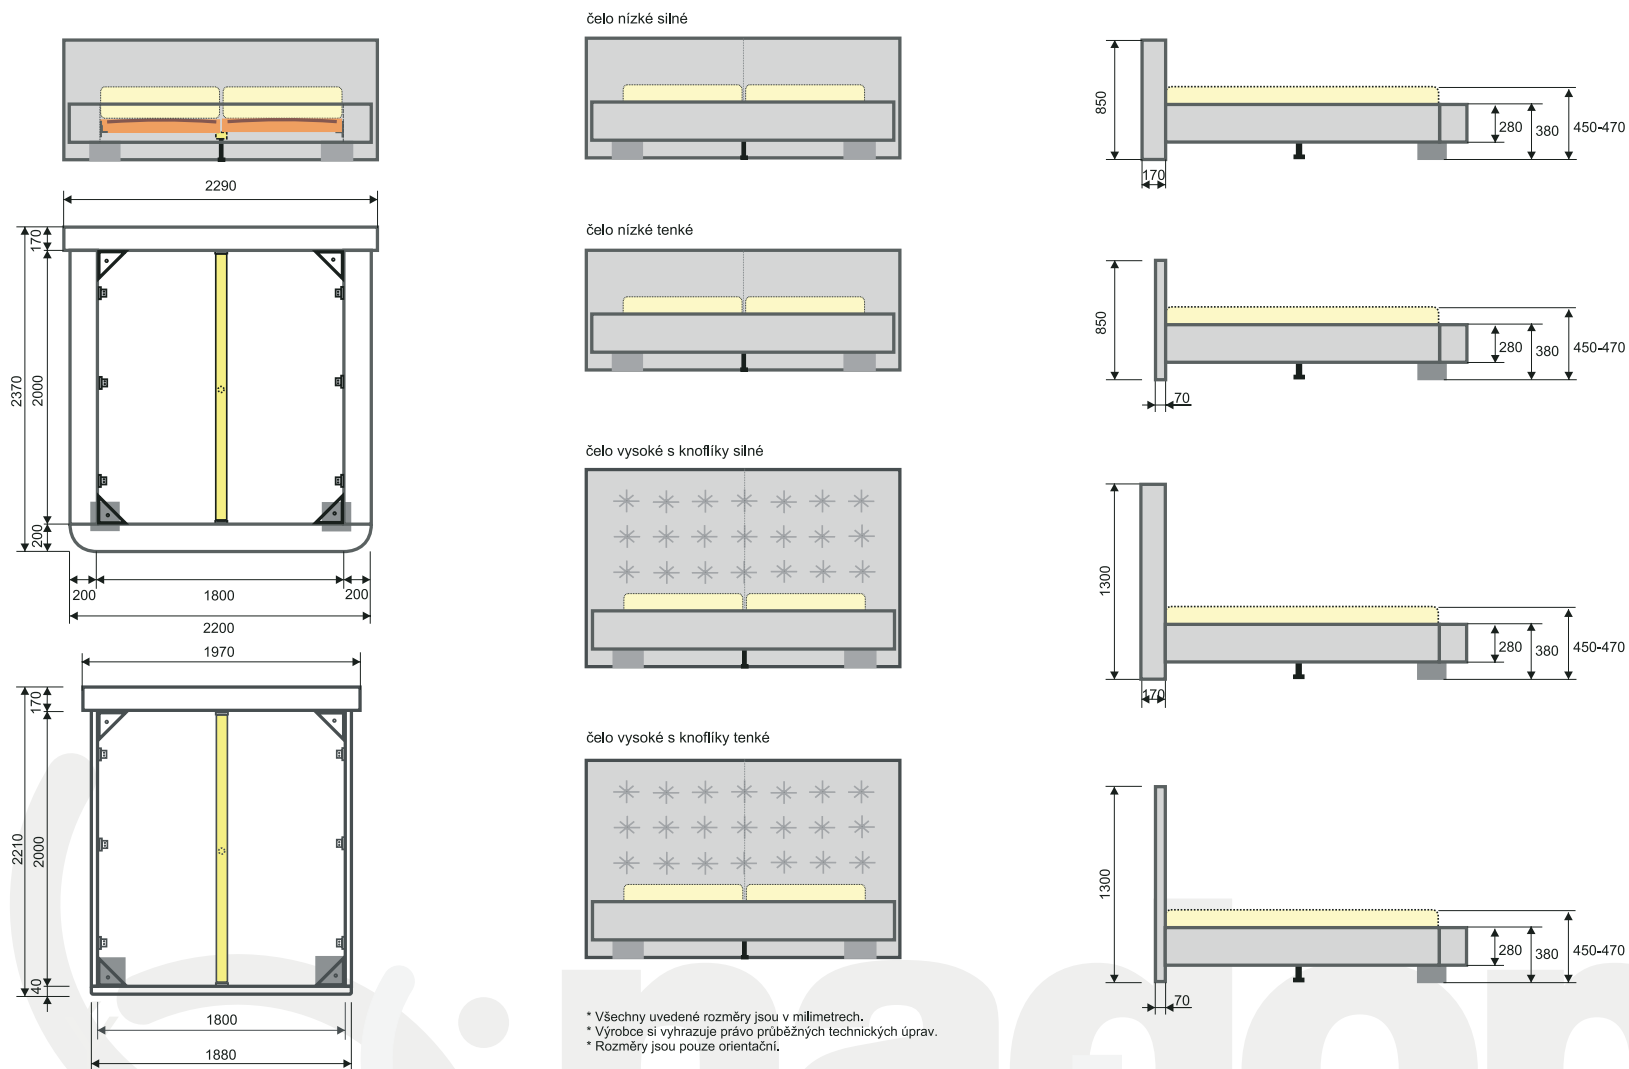

heureka
ložnice

nadop[®]
ORECHOV • ČESKÝ VÝROBCE NÁBYTKU

heureka ložnice

Luxusní čalouněné dvojlůžko s jemnými křivkami. Dvojlůžko není doplněno úložným prostorem, aby byla umožněna maximální cirkulace vzduchu pod matracemi.

Čalounění je možné zvolit ze široké škály potahových látek nebo kůží. Možnost kombinace různých čel a korpusů umožní vytvořit nepřeborné množství variant a tím pro každého zákazníka originální kus nábytku do jeho ložnice.