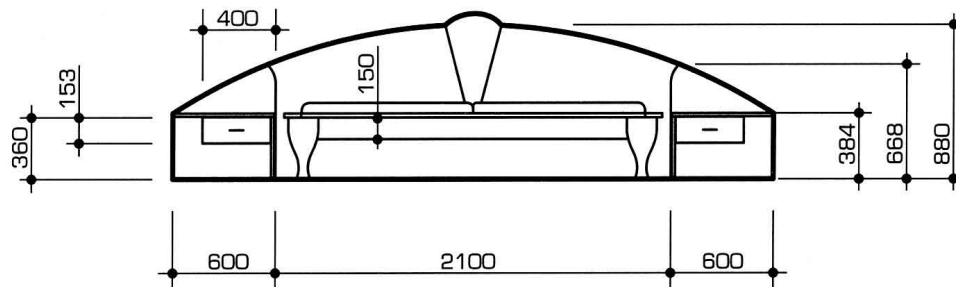

diana

Diana - luxusní dvojlůžko z masivního dřeva buku, které lze doplnit lamelovým nebo lamelovým potahovacím rámem a matrací dle přání zákazníka. Dvojlůžko není dolněno úložným prostorem, což zajišťuje důkladné odvětrávání lehacích ploch. Součástí dvojlůžka mohou být noční stolky případně komoda.

Výrobce si vyhrazuje právo průběžných technických úprav.
Rozměry jsou pouze orientační.

nadop®
OŘECHOV • ČESKÝ VÝROBCE NÁBYTKU

NADOP Ořechov
Zahradní 1A
664 44 Ořechov
Tel./fax: 547 225 790
547 225 126
e-mail: info@nadop.cz
www.nadop.cz

nábytek pro váš domov