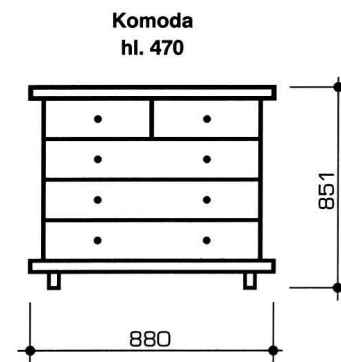

diana

Diana - luxusní dvojlůžko z masivního dřeva buku, které lze doplnit lamelovým nebo lamelovým potahovacím rámem a matrací dle přání zákazníka. Dvojlůžko není dolněno úložným prostorem, což zajišťuje důkladné odvětrávání lehacích ploch. Součástí dvojlůžka mohou být noční stolky případně komoda.

Výrobce si vyhrazuje právo průběžných technických úprav.
Rozměry jsou pouze orientační.

nadop®
OŘECHOV • ČESKÝ VÝROBCE NÁBYTKU

NADOP Ořechov
Zahradní 1A
664 44 Ořechov
Tel./fax: 547 225 790
547 225 126
e-mail: info@nadop.cz
www.nadop.cz

nábytek pro váš domov