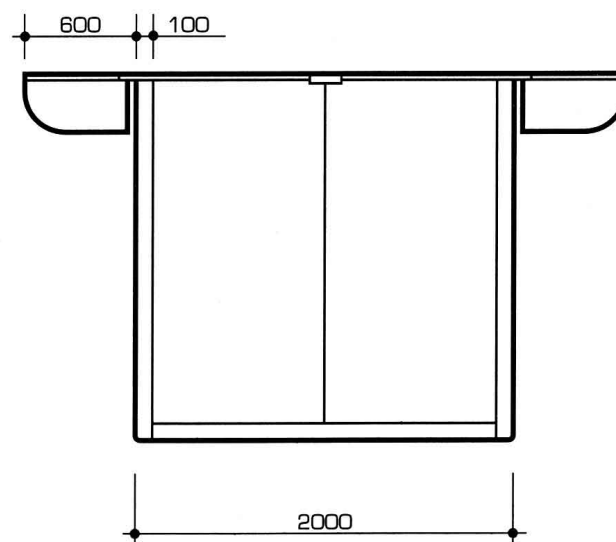

diana

Diana - luxusní dvojlůžko z masivního dřeva buku, které lze doplnit lamelovým nebo lamelovým potahovacím rámem a matrací dle přání zákazníka. Dvojlůžko není dolněno úložným prostorem, což zajišťuje důkladné odvětrávání lehacích ploch. Součástí dvojlůžka mohou být noční stolky případně komoda.

Výrobce si vyhrazuje právo průběžných technických úprav.
Rozměry jsou pouze orientační.

nadop®
OŘECHOV • ČESKÝ VÝROBCE NÁBYTKU

NADOP Ořechov
Zahradní 1A
664 44 Ořechov
Tel./fax: 547 225 790
547 225 126
e-mail: info@nadop.cz
www.nadop.cz

nábytek pro váš domov