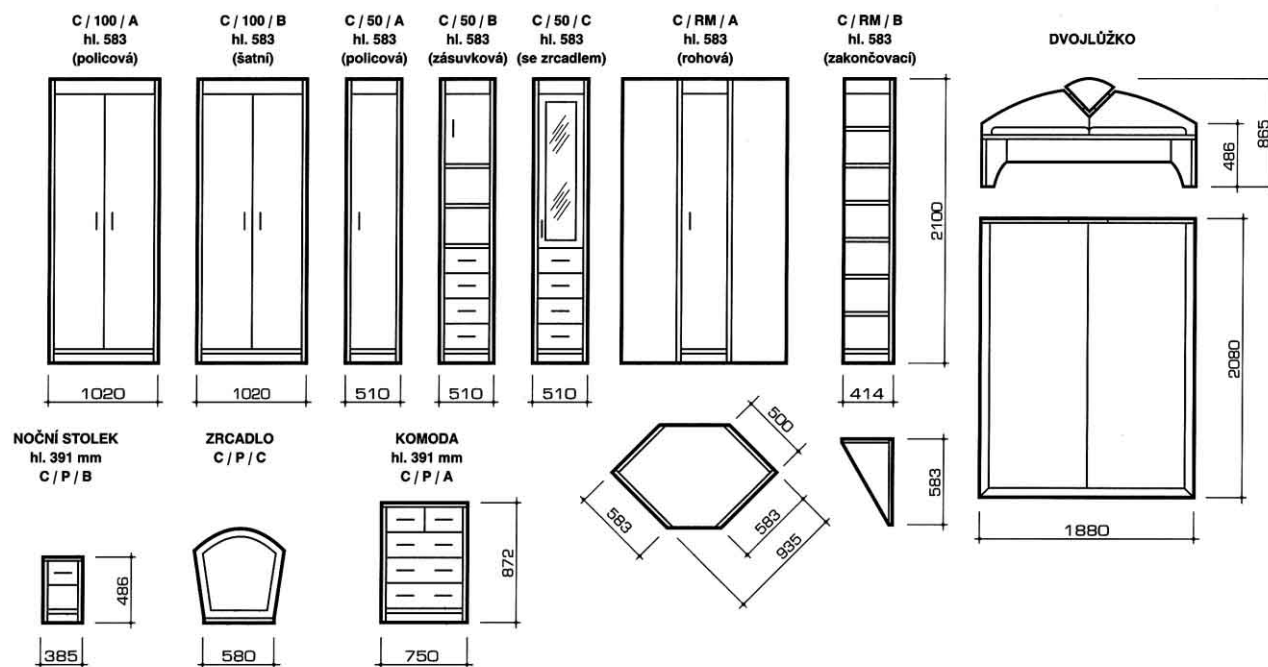

camélie

Camélie - moderní sektorová ložnice a skříňkový program s klasickým otvíráním vložených dveří, určený pro náročnější zákazníky. Jednotlivé prvky - dvojlůžko, noční stolky, komoda a systém skříní s rohovým zakončovacím prvkem umožňují vytvořit libovolné sestavy. Moderní dvoj lůžko bez úložného prostoru lze vybavit polohovacím lamelovým roštem s kvalitní zdravotní matrací. Jednotlivé prvky lze vyrobit v cca 40 barevných dezénech lamina. Hrany jsou oplepeny ABS hranou.

Výrobce si vyhrazuje právo průběžných technických úprav.
Rozměry jsou pouze orientační.

NADOP Ořechov
Zahradní 1A
664 44 Ořechov
Tel./fax: 547 225 790
547 225 126
e-mail: info@nadop.cz
www.nadop.cz

nábytek pro váš domov