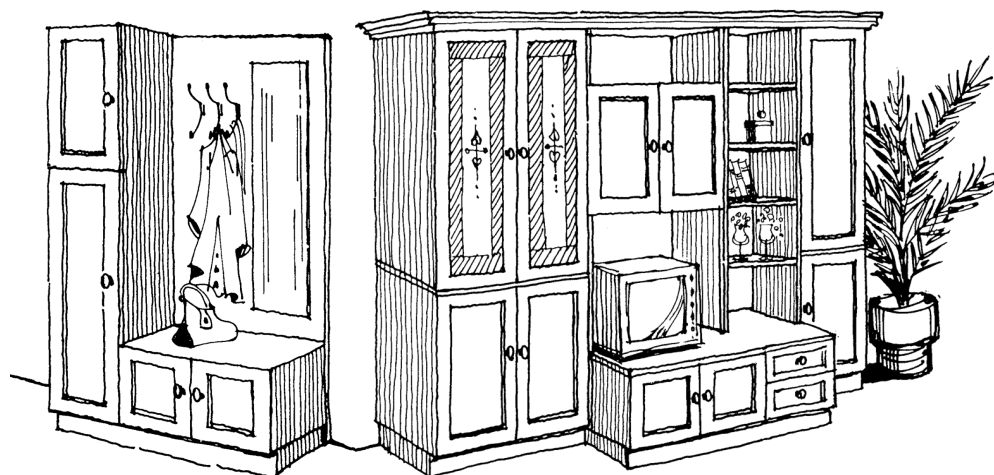

TYP	CENOVÁ KATEGORIE
VERONA	1
PÉSARA	1
LUCIANA	1
CESARA	1
JANOVA	1
SAVONA	1
RAVENA	2
LAURIA	2
FERRARA	2
NUBIA	2
IMPERIA	3
CREMONA	3
FONTANA	3
NOVARA	3

S = hloubka 60 cm

T = hloubka 45 cm

TRENTO

výška 36, hloubka 45

POPIS	NÁKRES	ŠÍŘKA	OZNAČENÍ	CENA		
				1.	2.	3.
s dvířky		45	T36.1-L T36.1-P			
zásuvková		45	T36.2			
policová		45	T36.0			
s dvířky		90	T36.10			
zásuvková		90	T36.20			
s dvířky výklopná		90	T36.30			
policová		90	T36.010			
rohová s dvířky		75 x 75	T36.R2-L T36.R2-P			
rohová policová		75 x 75 90 x 90	T36.R02 T36.R01