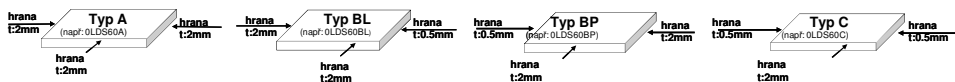

Palermo		Krycí deska spodní	tloušťka 3,6cm hloubka 54cm		CENOVÁ KATEGORIE					
POPIS	NÁKRES	ŠÍŘKA	OZNAČENÍ	1.	2.	3.	4.	5.	6.	
krycí deska spodní		180	0LDS180A 0LDS180BL 0LDS180BP 0LDS180C							
krycí deska spodní		210	0LDS210A 0LDS210BL 0LDS210BP 0LDS210C							
krycí deska spodní		240	0LDS240A 0LDS240BL 0LDS240BP 0LDS240C							
krycí deska spodní - délkově nastavená dýha		270	0LDS270A 0LDS270BL 0LDS270BP 0LDS270C							

Rozdělení krycích desek podle olepení

Palermo		spodní deska, pohledová je jen hrana z dýhy ze 3 stran	tloušťka 3,6cm hloubka 54cm		CENOVÁ KATEGORIE					
POPIS	NÁKRES	ŠÍŘKA	OZNAČENÍ	1.	2.	3.	4.	5.	6.	
spodní MDF deska -hrana dýha		60	0LSDM60	/	/					
spodní MDF deska -hrana dýha		90	0LSDM90	/	/					
spodní MDF deska -hrana dýha		120	0LSDM120	/	/					
spodní MDF deska -hrana dýha		150	0LSDM150	/	/					
spodní MDF deska -hrana dýha		180	0LSDM180	/	/					
spodní MDF deska -hrana dýha		210	0LSDM210	/	/					
spodní MDF deska -hrana dýha		240	0LSDM240	/	/					
spodní MDF deska -hrana dýha		270	0LSDM270	/	/					

Palermo		pódia (hrana ze 3 stran)	tloušťka 6cm, hloubka 54cm		CENOVÁ KATEGORIE					
POPIS	NÁKRES	ŠÍŘKA	OZNAČENÍ	1.	2.	3.	4.	5.	6.	
pódium-voštinové desky		90	0LDP90	/	/					
pódium-voštinové desky		120	0LDP120	/	/					
pódium-voštinové desky		150	0LDP150	/	/					
pódium-voštinové desky		180	0LDP180	/	/					
pódium-voštinové desky		210	0LDP210	/	/					
pódium-voštinové desky		240	0LDP240	/	/					
pódium-voštinové desky		270	0LDP270	/	/					

Palermo		Sokl z LTD (dýhovaná DTD)	výška 10cm, hloubka 50cm		CENOVÁ KATEGORIE					
POPIS	NÁKRES	ŠÍŘKA	OZNAČENÍ	1.	2.	3.	4.	5.	6.	
sokl plný lamino		60	0LSP60	/	/	/	/	/	/	
sokl plný dýha			0LSP60D	/	/	/	/	/	/	
sokl plný lamino		90	0LSP90	/	/	/	/	/	/	
sokl plný dýha			0LSP90D	/	/	/	/	/	/	
sokl plný lamino		120	0LSP120	/	/	/	/	/	/	
sokl plný dýha			0LSP120D	/	/	/	/	/	/	
sokl plný lamino		150	0LSP150	/	/	/	/	/	/	
sokl plný dýha			0LSP150D	/	/	/	/	/	/	
sokl plný lamino		180	0LSP180	/	/	/	/	/	/	
sokl plný dýha			0LSP180D	/	/	/	/	/	/	
sokl plný lamino		210	0LSP210	/	/	/	/	/	/	
sokl plný dýha			0LSP210D	/	/	/	/	/	/