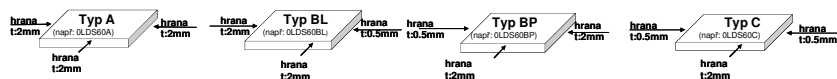

Bolsano		Krycí deska spodní		tloušťka 3,6cm hloubka 54cm					
POPIS	NÁKRES	ŠÍŘKA	OZNAČENÍ	CENOVÁ KATEGORIE					
				1.	2.	3.	4.	5.	6.
krycí deska spodní		180	0LDS180A 0LDS180BL 0LDS180BP 0LDS180C						
krycí deska spodní		210	0LDS210A 0LDS210BL 0LDS210BP 0LDS210C						
krycí deska spodní		240	0LDS240A 0LDS240BL 0LDS240BP 0LDS240C						
krycí deska spodní - délkově nastavená dýha		270	0LDS270A 0LDS270BL 0LDS270BP 0LDS270C						

Rozdělení krycích desek podle olepení

Bolsano		spodní deska, pohledová je jen hrana z dýhy ze 3 stran		tloušťka 3,6cm hloubka 54cm					
POPIS	NÁKRES	ŠÍŘKA	OZNAČENÍ	CENOVÁ KATEGORIE					
				1.	2.	3.	4.	5.	6.
spodní MDF deska -hrana dýha		60	0LSDM60						
spodní MDF deska -hrana dýha		90	0LSDM90						
spodní MDF deska -hrana dýha		120	0LSDM120						
spodní MDF deska -hrana dýha		150	0LSDM150						
spodní MDF deska -hrana dýha		180	0LSDM180						
spodní MDF deska -hrana dýha		210	0LSDM210						
spodní MDF deska -hrana dýha		240	0LSDM240						
spodní MDF deska -hrana dýha		270	0LSDM270						

Bolsano		pódia(hrana ze 3 stran)		tloušťka 6cm, hloubka 54cm					
POPIS	NÁKRES	ŠÍŘKA	OZNAČENÍ	CENOVÁ KATEGORIE					
				1.	2.	3.	4.	5.	6.
pódium-voštinové desky		90	0LDP90						
pódium-voštinové desky		120	0LDP120						
pódium-voštinové desky		150	0LDP150						
pódium-voštinové desky		180	0LDP180						
pódium-voštinové desky		210	0LDP210						
pódium-voštinové desky		240	0LDP240						
pódium-voštinové desky		270	0LDP270						

Bolsano		Sokl z LTD (dýhovanáDTD)		výška 10cm, hloubka 50cm					
POPIS	NÁKRES	ŠÍŘKA	OZNAČENÍ	CENOVÁ KATEGORIE					
				1.	2.	3.	4.	5.	6.
sokl plný lamino sokl plný dýha		60	0LSP60						
			0LSP60D						
sokl plný lamino sokl plný dýha		90	0LSP90						
			0LSP90D						
sokl plný lamino sokl plný dýha		120	0LSP120						
			0LSP120D						
sokl plný lamino sokl plný dýha		150	0LSP150						
			0LSP150D						
sokl plný lamino sokl plný dýha		180	0LSP180						
			0LSP180D						
sokl plný lamino sokl plný dýha		210	0LSP210						
			0LSP210D